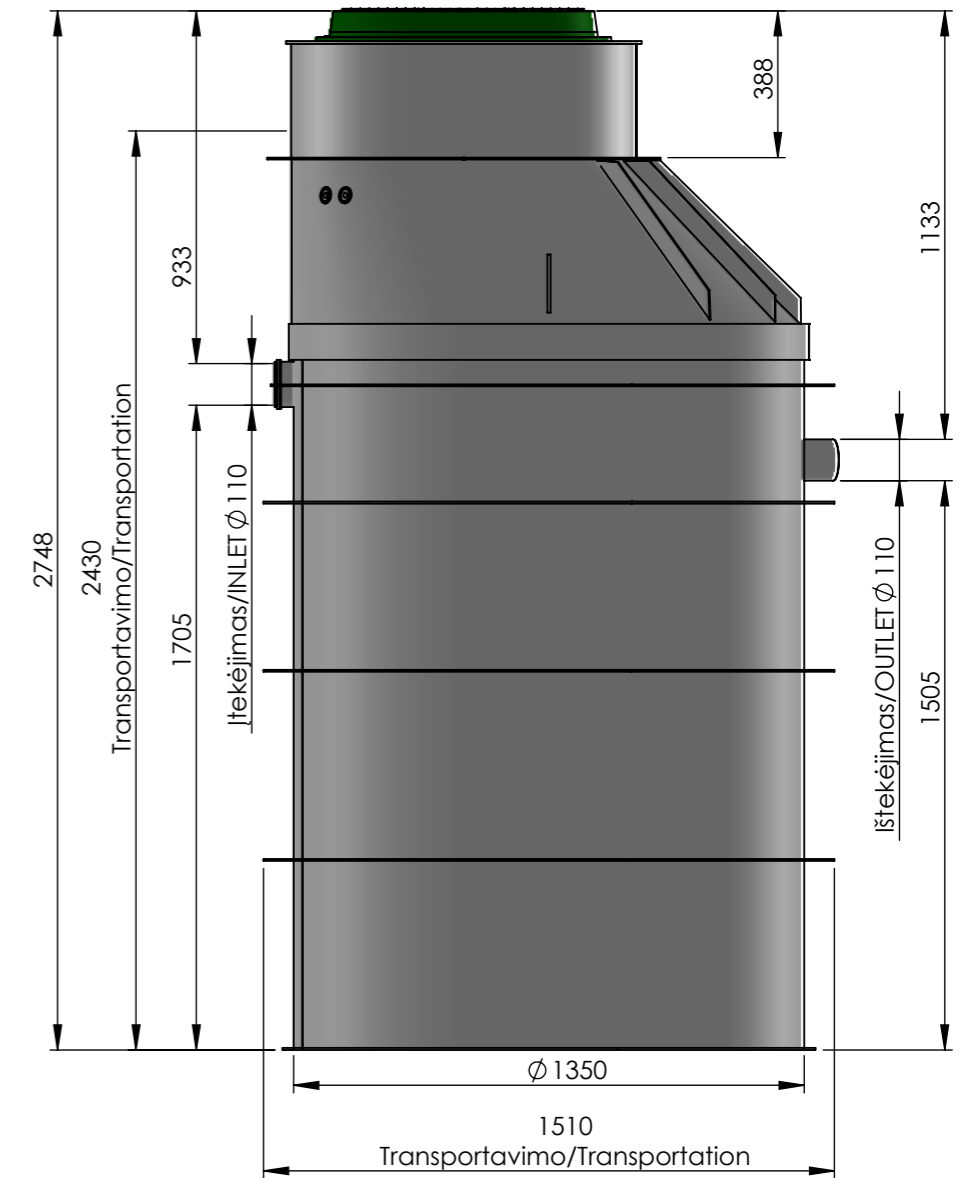

AT8-KS

AT8-KM

AT8-KL

(xxx)	Informacinis matmuo	Lokacija:	Objekto/Pasiūlymo Nr.	Dokumento tipas:	
(xxx)	Apžiūros matmuo	Sudarė:	Pavadinimas:	Žymuo:	
		Tikrino:	AT8-K	Laida	Lapas
				0	1
				Data	Kalba
				2025	LT

(xxx)	Informacinis matmuo	Lokacija:	Objekto/Pasiūlymo Nr.	Dokumento tipas:	
(xxx)	Apžiūros matmuo	Sudarė:	Pavadinimas:	Žymuo:	
		Tikrino:	AT8-K	Laida	Lapas
				0	2025
				LT	

(xxx)	Informacinis matmuo	Lokacija:	Objekto/Pasiūlymo Nr.	Dokumento tipas:	
(xxx)	Apžiūros matmuo	Sudarė:	Pavadinimas:	Žymuo:	
		Tikrino:	AT8-KS	Laida	Lapas
				0	2025
				LT	

(xxx)	Informacinis matmuo	Lokacija:	Objekto/Pasiūlymo Nr.	Dokumento tipas:	
(xxx)	Apžiūros matmuo	Sudarė:	Pavadinimas:	Žymuo:	
		Tikrino:	AT8-KM	Laida	Data
				0	2025
				Kalba	Lapas
				LT	1

(xxx)	Informacinis matmuo	Lokacija:	Objekto/Pasiūlymo Nr.	Dokumento tipas:	
(xxx)	Apžiūros matmuo	Sudarė:	Pavadinimas:	Žymuo:	
		Tikrino:	AT8-KL	Laida	Data
				0	2025
				Kalba	Lapas
				LT	1