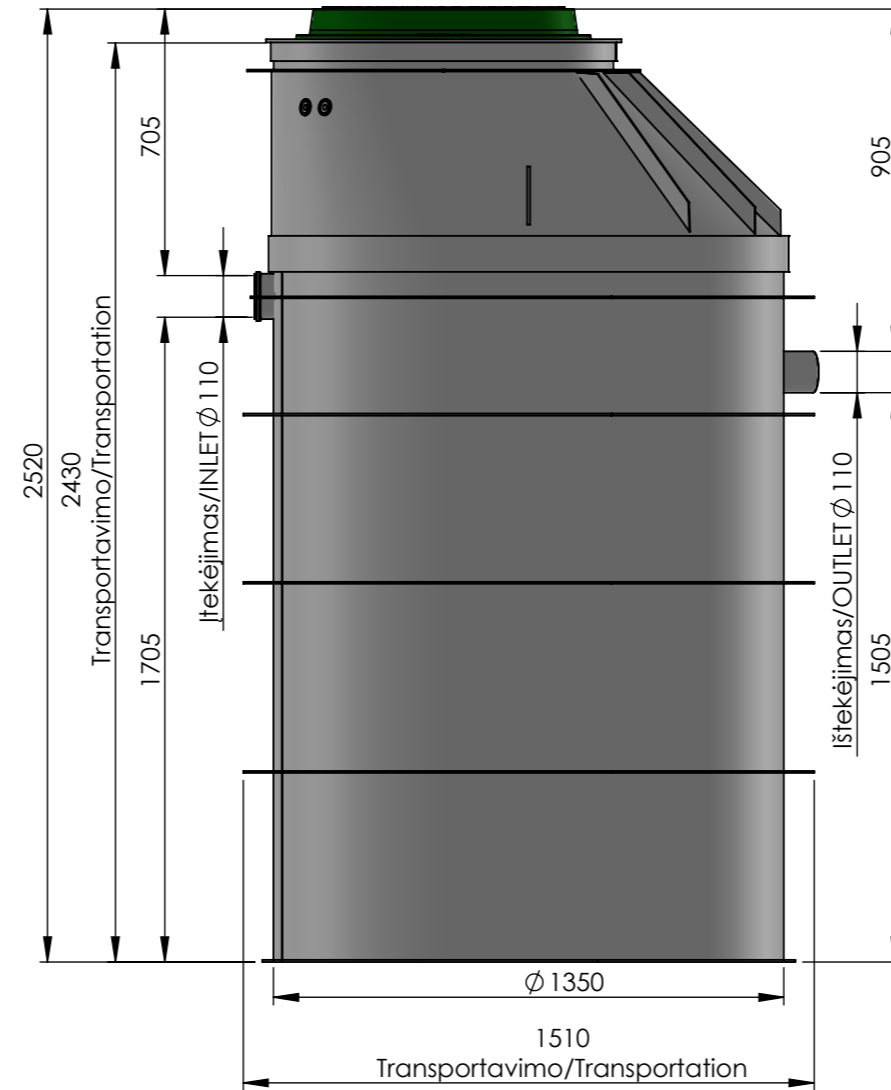

AT8-KS

AT8-KM

AT8-KL

(xxx)	Informacinis matmuo	Lokacija:	Objekto/Pasiūlymo Nr.	Dokumento tipas:	
(xxx)	Apžiūros matmuo	Sudarė:	Pavadinimas:	Žymuo:	
		Tikrino:	AT8-K	Laida	Lapas
				0	1
				Data	Kalba
				2025	LT

(xxx)	Informacinis matmuo	Lokacija:	Objekto/Pasiūlymo Nr.	Dokumento tipas:	
(xxx)	Apžiūros matmuo	Sudarė:	Pavadinimas:	Žymuo:	
		Tikrino:	AT8-K	Laida	Lapas
				0	2025
				LT	

(xxx)	Informacinis matmuo	Lokacija:	Objekto/Pasiūlymo Nr.	Dokumento tipas:	
(xxx)	Apžiūros matmuo	Sudarė:	Pavadinimas:	Žymuo:	
		Tikrino:	AT8-KS	Laida	Lapas
				0	2025
				LT	

(xxx)	Informacinis matmuo	Lokacija:	Objekto/Pasiūlymo Nr.	Dokumento tipas:	
(xxx)	Apžiūros matmuo	Sudarė:	Pavadinimas:	Žymuo:	
		Tikrino:	AT8-KM	Laida	Data
				0	2025
				Kalba	Lapas
				LT	1

(xxx)	Informacinis matmuo	Lokacija:	Objekto/Pasiūlymo Nr.	Dokumento tipas:	
(xxx)	Apžiūros matmuo	Sudarė:	Pavadinimas:	Žymuo:	
		Tikrino:	AT8-KL	Laida	Data
				0	2025
				Kalba	Lapas
				LT	1