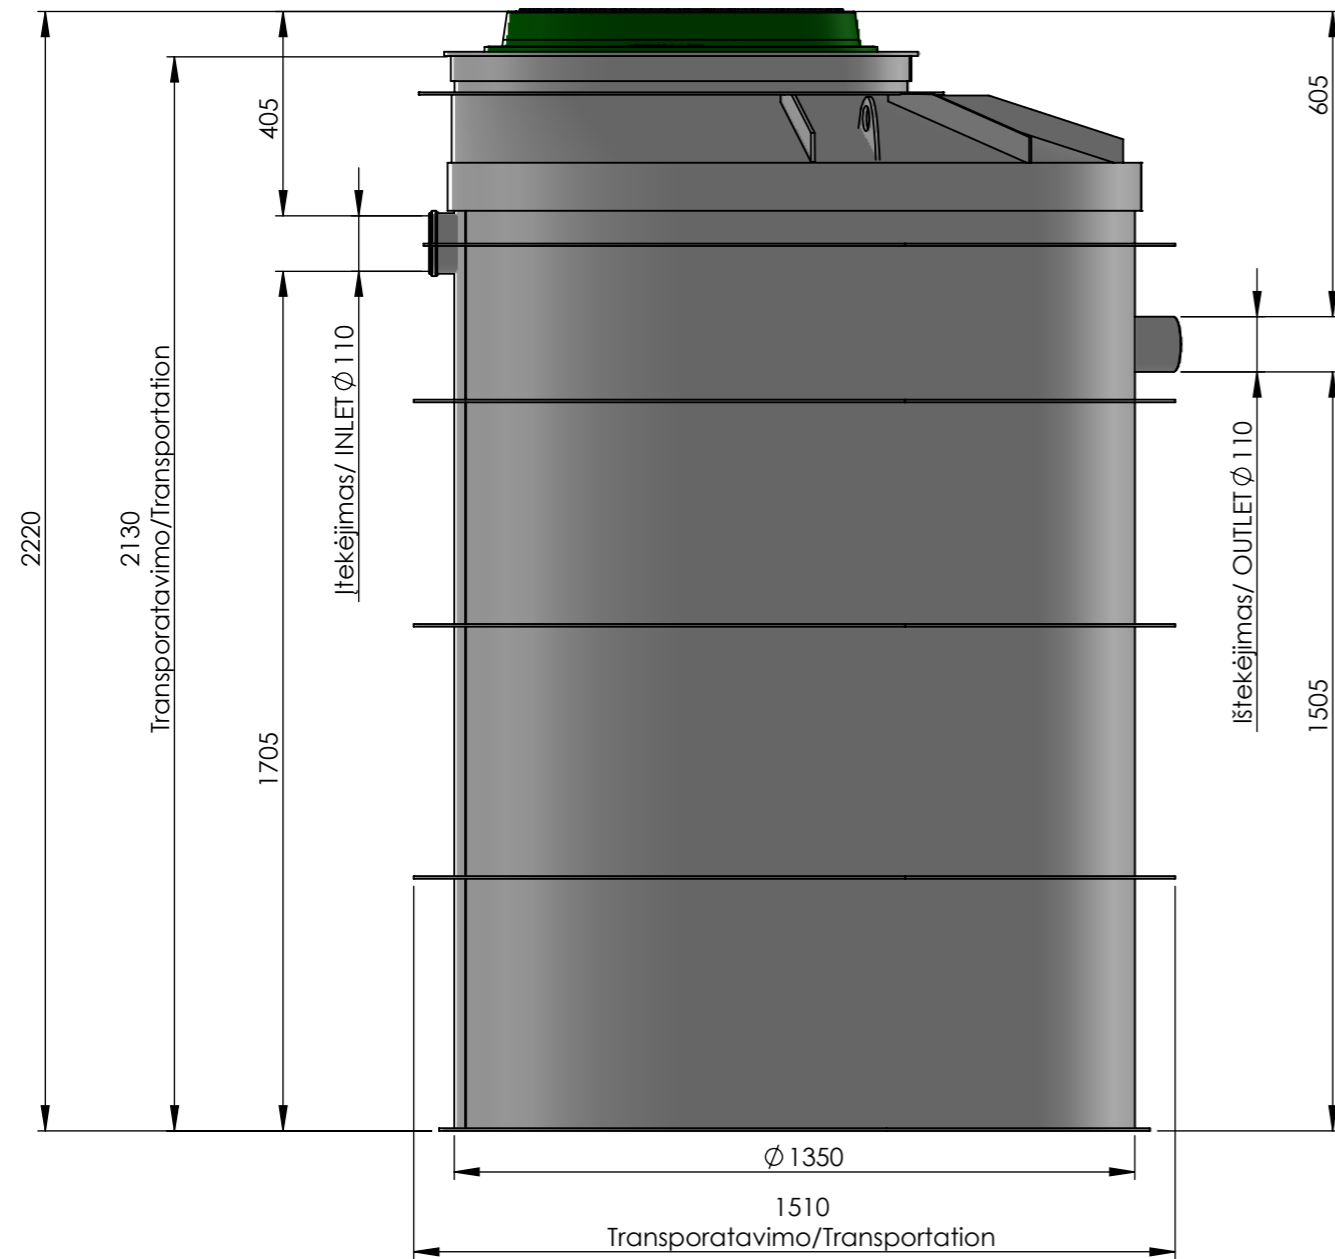

AT8-KS

AT8-KM

AT8-KL

(xxx)	Informacinis matmuo	Lokacija:	Objekto/Pasiūlymo Nr.	Dokumento tipas:	
(xxx)	Apžiūros matmuo	Sudarė:	Pavadinimas:	Žymuo:	
		Tikrino:	AT8-K	Laida	Lapas
				0	1
				Data	Kalba
				2025	LT

(xxx)	Informacinis matmuo	Lokacija:	Objekto/Pasiūlymo Nr.	Dokumento tipas:	
(xxx)	Apžiūros matmuo	Sudarė:	Pavadinimas:	Žymuo:	
		Tikrino:	AT8-K	Laida	Lapas
				0	2025
				LT	

(xxx)	Informacinis matmuo	Lokacija:	Objekto/Pasiūlymo Nr.	Dokumento tipas:	
(xxx)	Apžiūros matmuo	Sudarė:	Pavadinimas:	Žymuo:	
		Tikrino:	AT8-KS	Laida	Lapas
				0	2025
				LT	