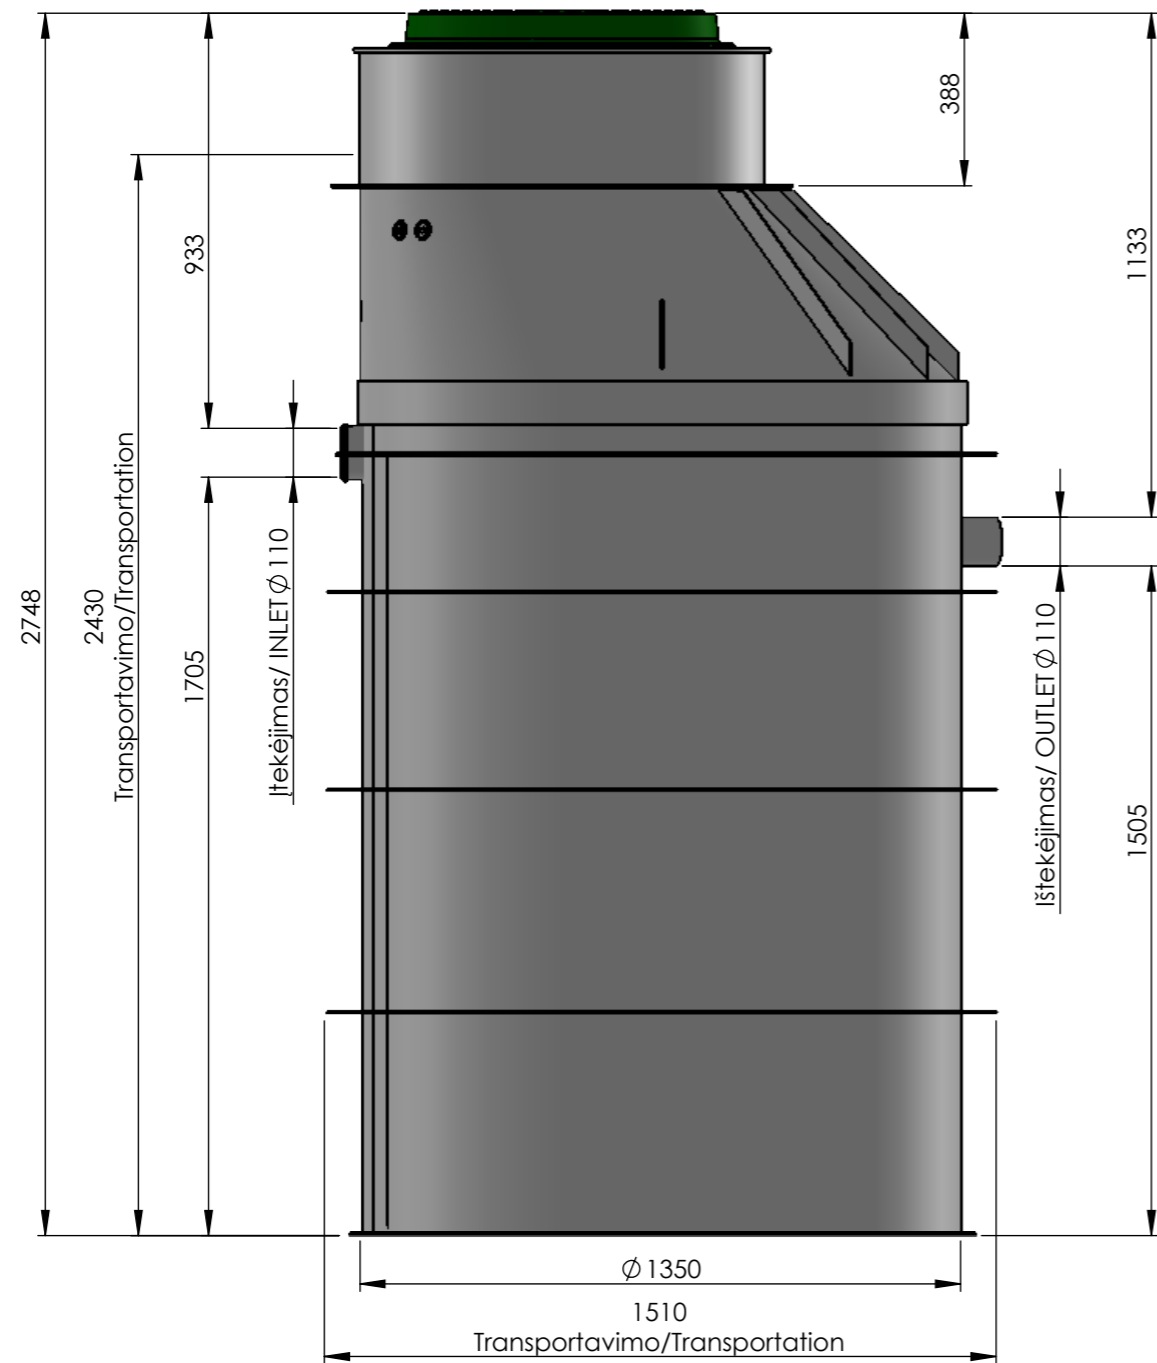

AT8-KS

AT8-KM

AT8-KL

(xxx)	Informacinis matmuo	Lokacija:	Objekto/Pasiūlymo Nr.	Dokumento tipas:	
(xxx)	Apžiūros matmuo	Sudarė:	Pavadinimas:	Žymuo:	
		Tikrino:	AT8-K	Laida	Lapas
				0	1
				Data	Kalba
				2025	LT

(xxx)	Informacinis matmuo	Lokacija:	Objekto/Pasiūlymo Nr.	Dokumento tipas:	
(xxx)	Apžiūros matmuo	Sudarė:	Pavadinimas:	Žymuo:	
		Tikrino:	AT8-K	Laida	Lapas
				0	2025
				LT	

(xxx)	Informacinis matmuo	Lokacija:	Objekto/Pasiūlymo Nr.	Dokumento tipas:	
(xxx)	Apžiūros matmuo	Sudarė:	Pavadinimas:	Žymuo:	
		Tikrino:	AT8-KS	Laida	Lapas
				0	2025
				LT	

(xxx)	Informacinis matmuo	Lokacija:	Objekto/Pasiūlymo Nr.	Dokumento tipas:	
(xxx)	Apžiūros matmuo	Sudarė:	Pavadinimas:	Žymuo:	
		Tikrino:	AT8-KM	Laida	Data
				0	2025
				Kalba	Lapas
				LT	1

(xxx)	Informacinis matmuo	Lokacija:	Objekto/Pasiūlymo Nr.	Dokumento tipas:	
(xxx)	Apžiūros matmuo	Sudarė:	Pavadinimas:	Žymuo:	
		Tikrino:	AT8-KL	Laida	Data
				0	2025
				Kalba	Lapas
				LT	1