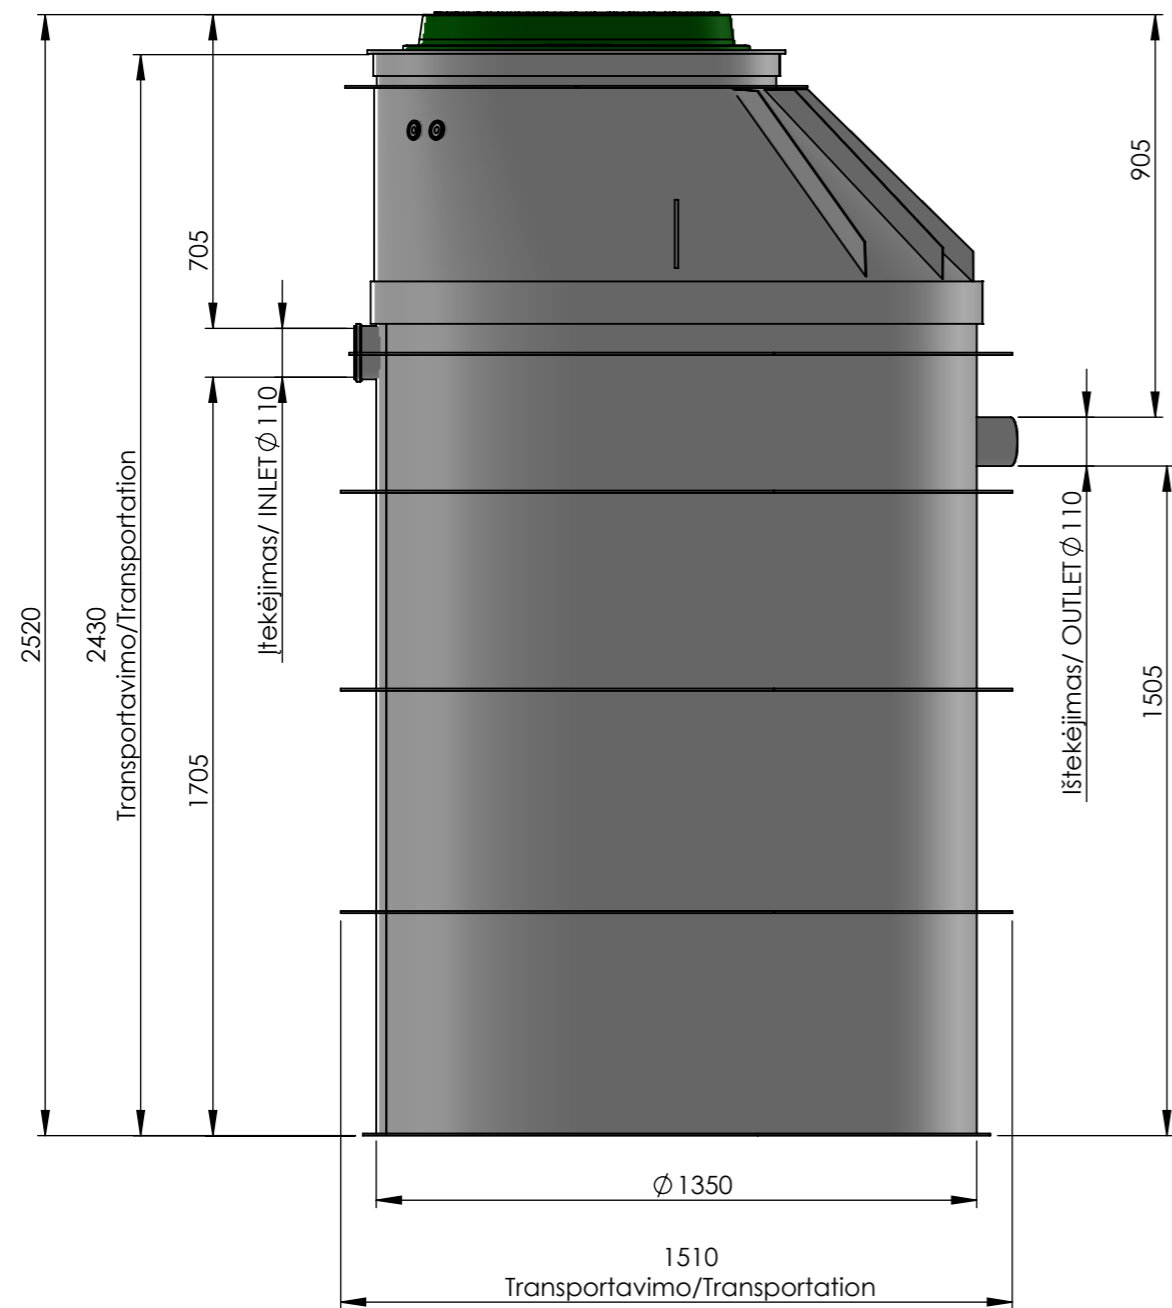

AT8-KS

AT8-KM

AT8-KL

(xxx)	Informacinis matmuo	Lokacija:	Objekto/Pasiūlymo Nr.	Dokumento tipas:	
(xxx)	Apžiūros matmuo	Sudarė:	Pavadinimas:	Žymuo:	
		Tikrino:	AT8-K	Laida	Lapas
				0	1
				Data	Kalba
				2025	LT

(xxx)	Informacinis matmuo	Lokacija:	Objekto/Pasiūlymo Nr.	Dokumento tipas:	
(xxx)	Apžiūros matmuo	Sudarė:	Pavadinimas:	Žymuo:	
		Tikrino:	AT8-K	Laida	Lapas
				0	2025
				LT	

(xxx)	Informacinis matmuo	Lokacija:	Objekto/Pasiūlymo Nr.	Dokumento tipas:	
(xxx)	Apžiūros matmuo	Sudarė:	Pavadinimas:	Žymuo:	
		Tikrino:	AT8-KS	Laida	Lapas
				0	2025
				LT	

(xxx)	Informacinis matmuo	Lokacija:	Objekto/Pasiūlymo Nr.	Dokumento tipas:	
(xxx)	Apžiūros matmuo	Sudarė:	Pavadinimas:	Žymuo:	
		Tikrino:	AT8-KM	Laida	Data
				0	2025
				Kalba	Lapas
				LT	1

(xxx)	Informacinis matmuo	Lokacija:	Objekto/Pasiūlymo Nr.	Dokumento tipas:	
(xxx)	Apžiūros matmuo	Sudarė:	Pavadinimas:	Žymuo:	
		Tikrino:	AT8-KL	Laida	Data
				0	2025
				Kalba	Lapas
				LT	1