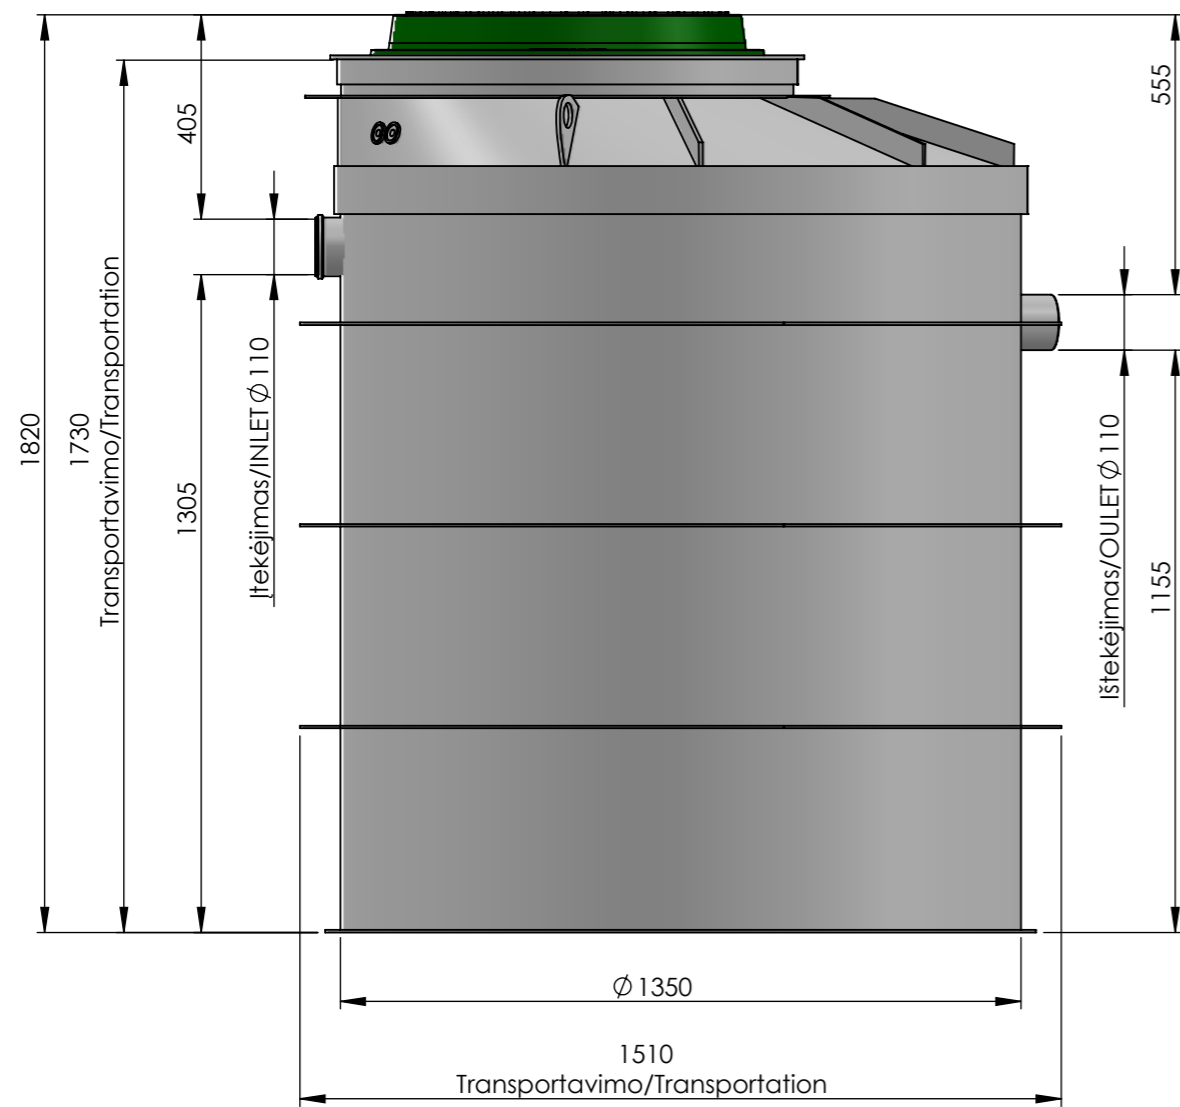

(xxx)	Informacinis matmuo	Lokacija:	Objekto/Pasiūlymo Nr.	Dokumento tipas:	
(xxx)	Apžiūros matmuo	Sudarė:	Pavadinimas:	Žymuo:	
		Tikrino:	AT6-KS	Laida 0	Data 2025
				Kalba LT	Lapas