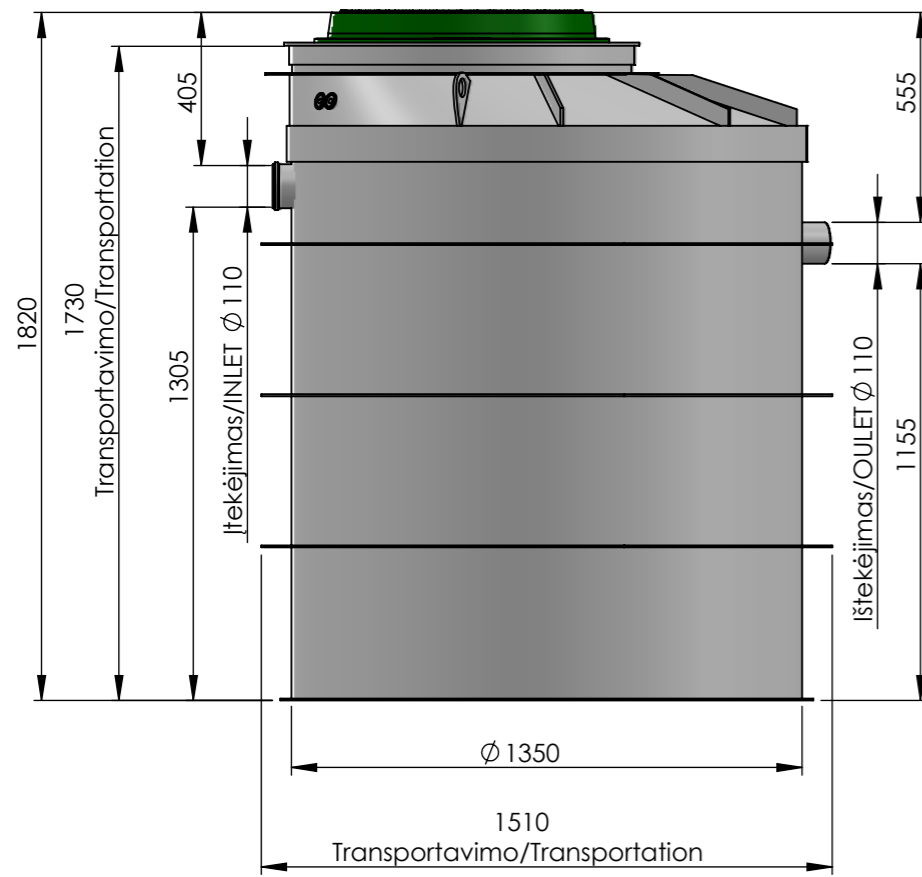

AT6-KS

AT6-KM

AT6-KL

(xxx)	Informacinis matmuo	Lokacija:	Objekto/Pasiūlymo Nr.	Dokumento tipas:	
(xxx)	Apžiūros matmuo	Sudarė:	Pavadinimas:	Žymuo:	
		Tikrino:	<b>AT6-K</b>	Laida	Lapas
				0	1
				Data	Kalba
				2025	LT

(xxx)	Informacinis matmuo	Lokacija:	Objekto/Pasiūlymo Nr.	Dokumento tipas:	
(xxx)	Apžiūros matmuo	Sudarė:	Pavadinimas:	Žymuo:	
		Tikrino:	<b>AT6-K</b>	Laida	Data
				0	2025
				Kalba	Lapas
				LT	

(xxx)	Informacinis matmuo	Lokacija:	Objekto/Pasiūlymo Nr.	Dokumento tipas:	
(xxx)	Apžiūros matmuo	Sudarė:	Pavadinimas:	Žymuo:	
		Tikrino:	<b>AT6-KS</b>	Laida 0	Data 2025
				Kalba LT	Lapas