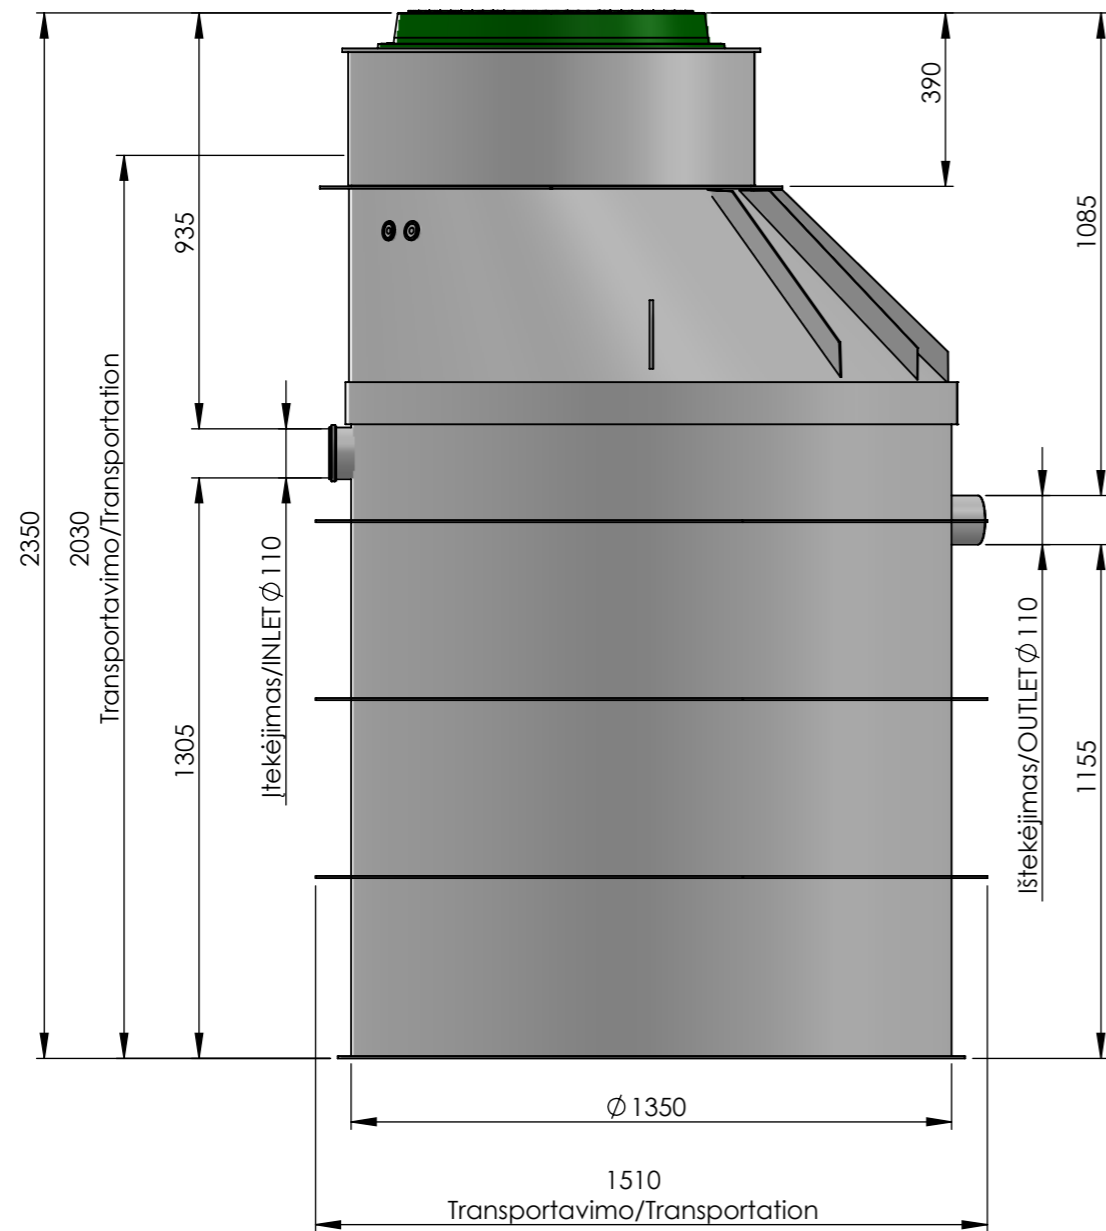

(xxx)	Informacinis matmuo	Lokacija:	Objekto/Pasiūlymo Nr.	Dokumento tipas:	
(xxx)	Apžiūros matmuo	Sudarė:	Pavadinimas:	Žymuo:	
		Tikrino:	AT6-KL	Laida	Lapas
				0	LT
				Data	
				2025