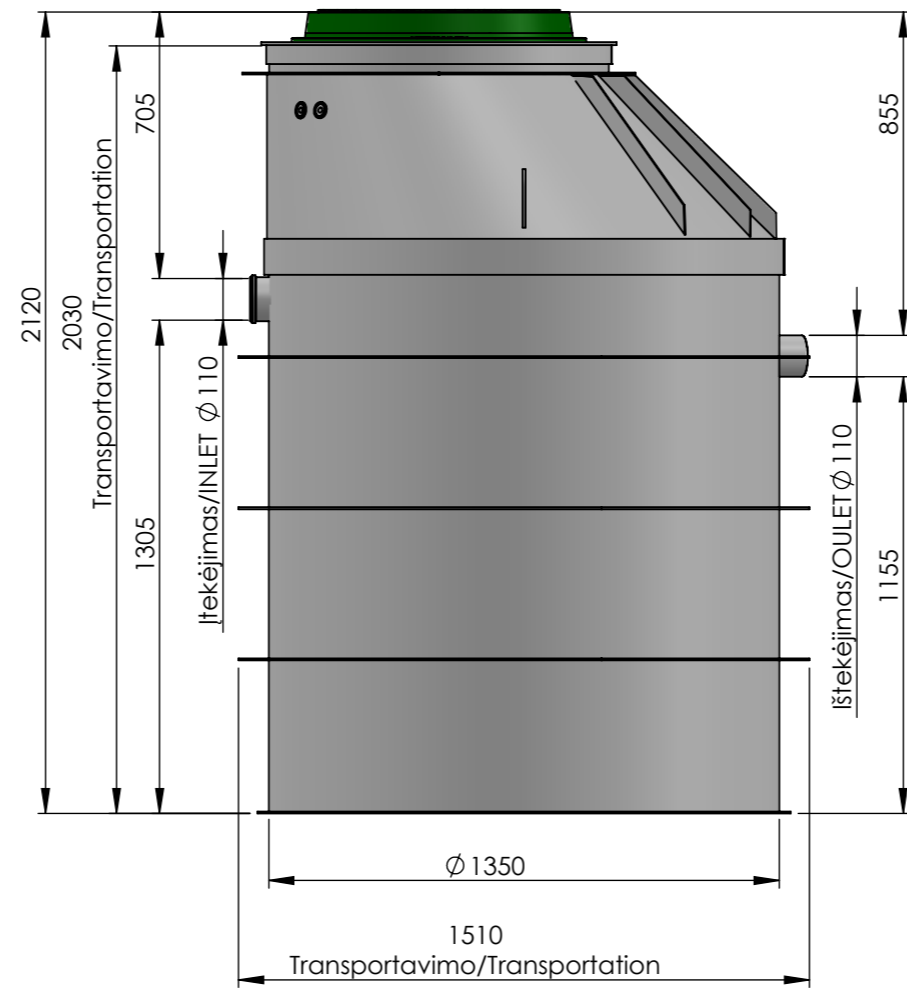

AT6-KS

AT6-KM

AT6-KL

(xxx)	Informacinis matmuo	Lokacija:	Objekto/Pasiūlymo Nr.	Dokumento tipas:	
(xxx)	Apžiūros matmuo	Sudarė:	Pavadinimas:	Žymuo:	
		Tikrino:	<b>AT6-K</b>	Laida	Lapas
				0	1
				Data	Kalba
				2025	LT

(xxx)	Informacinis matmuo	Lokacija:	Objekto/Pasiūlymo Nr.	Dokumento tipas:	
(xxx)	Apžiūros matmuo	Sudarė:	Pavadinimas:	Žymuo:	
		Tikrino:	<b>AT6-K</b>	Laida	Data
				0	2025
				Kalba	Lapas
				LT	

(xxx)	Informacinis matmuo	Lokacija:	Objekto/Pasiūlymo Nr.	Dokumento tipas:	
(xxx)	Apžiūros matmuo	Sudarė:	Pavadinimas:	Žymuo:	
		Tikrino:	<b>AT6-KS</b>	Laida 0	Data 2025
				Kalba LT	Lapas