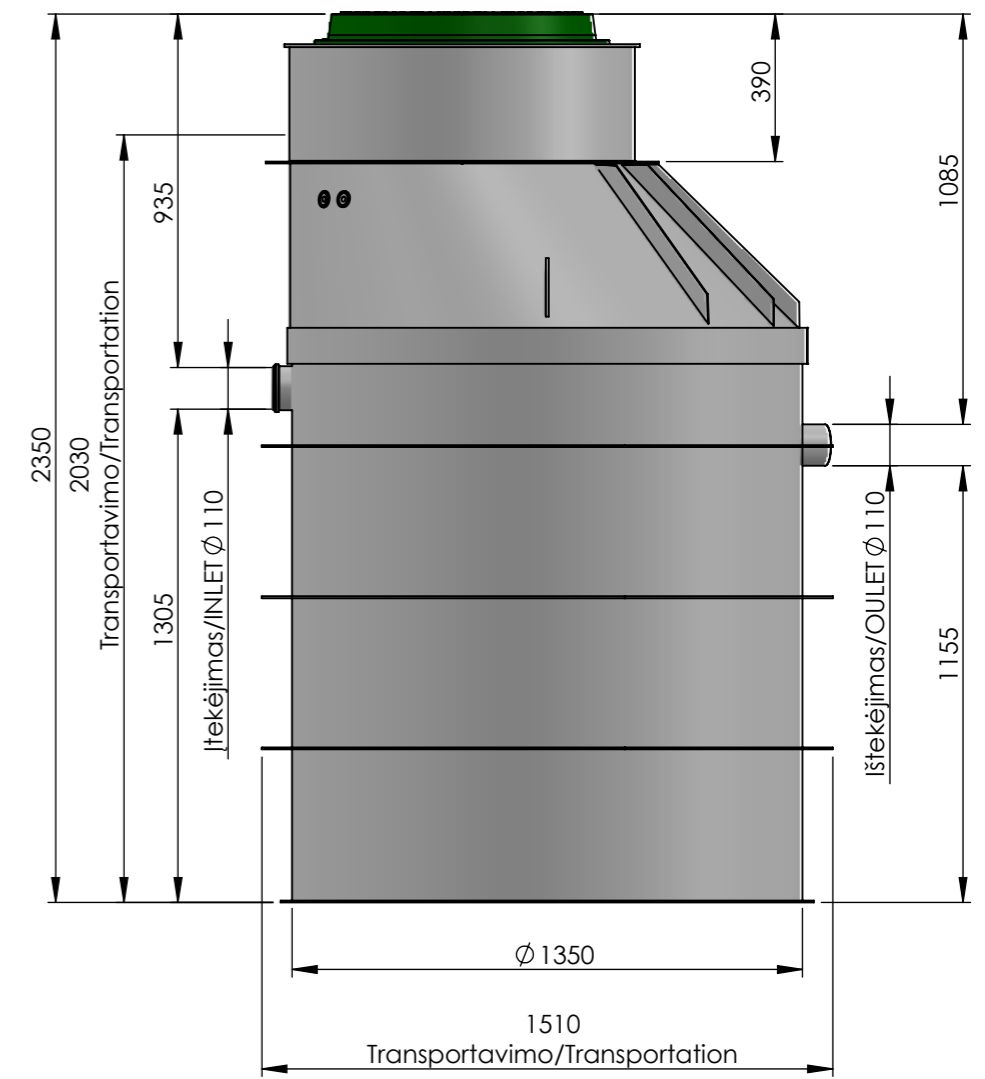

AT6-KS

AT6-KM

AT6-KL

(xxx)	Informacinis matmuo	Lokacija:	Objekto/Pasiūlymo Nr.	Dokumento tipas:	
(xxx)	Apžiūros matmuo	Sudarė:	Pavadinimas:	Žymuo:	
		Tikrino:	<b>AT6-K</b>	Laida	Lapas
				0	1
				Data	Kalba
				2025	LT

(xxx)	Informacinis matmuo	Lokacija:	Objekto/Pasiūlymo Nr.	Dokumento tipas:	
(xxx)	Apžiūros matmuo	Sudarė:	Pavadinimas:	Žymuo:	
		Tikrino:	<b>AT6-K</b>	Laida	Data
				0	2025
				Kalba	Lapas
				LT	

(xxx)	Informacinis matmuo	Lokacija:	Objekto/Pasiūlymo Nr.	Dokumento tipas:	
(xxx)	Apžiūros matmuo	Sudarė:	Pavadinimas:	Žymuo:	
		Tikrino:	<b>AT6-KS</b>	Laida 0	Data 2025
				Kalba LT	Lapas