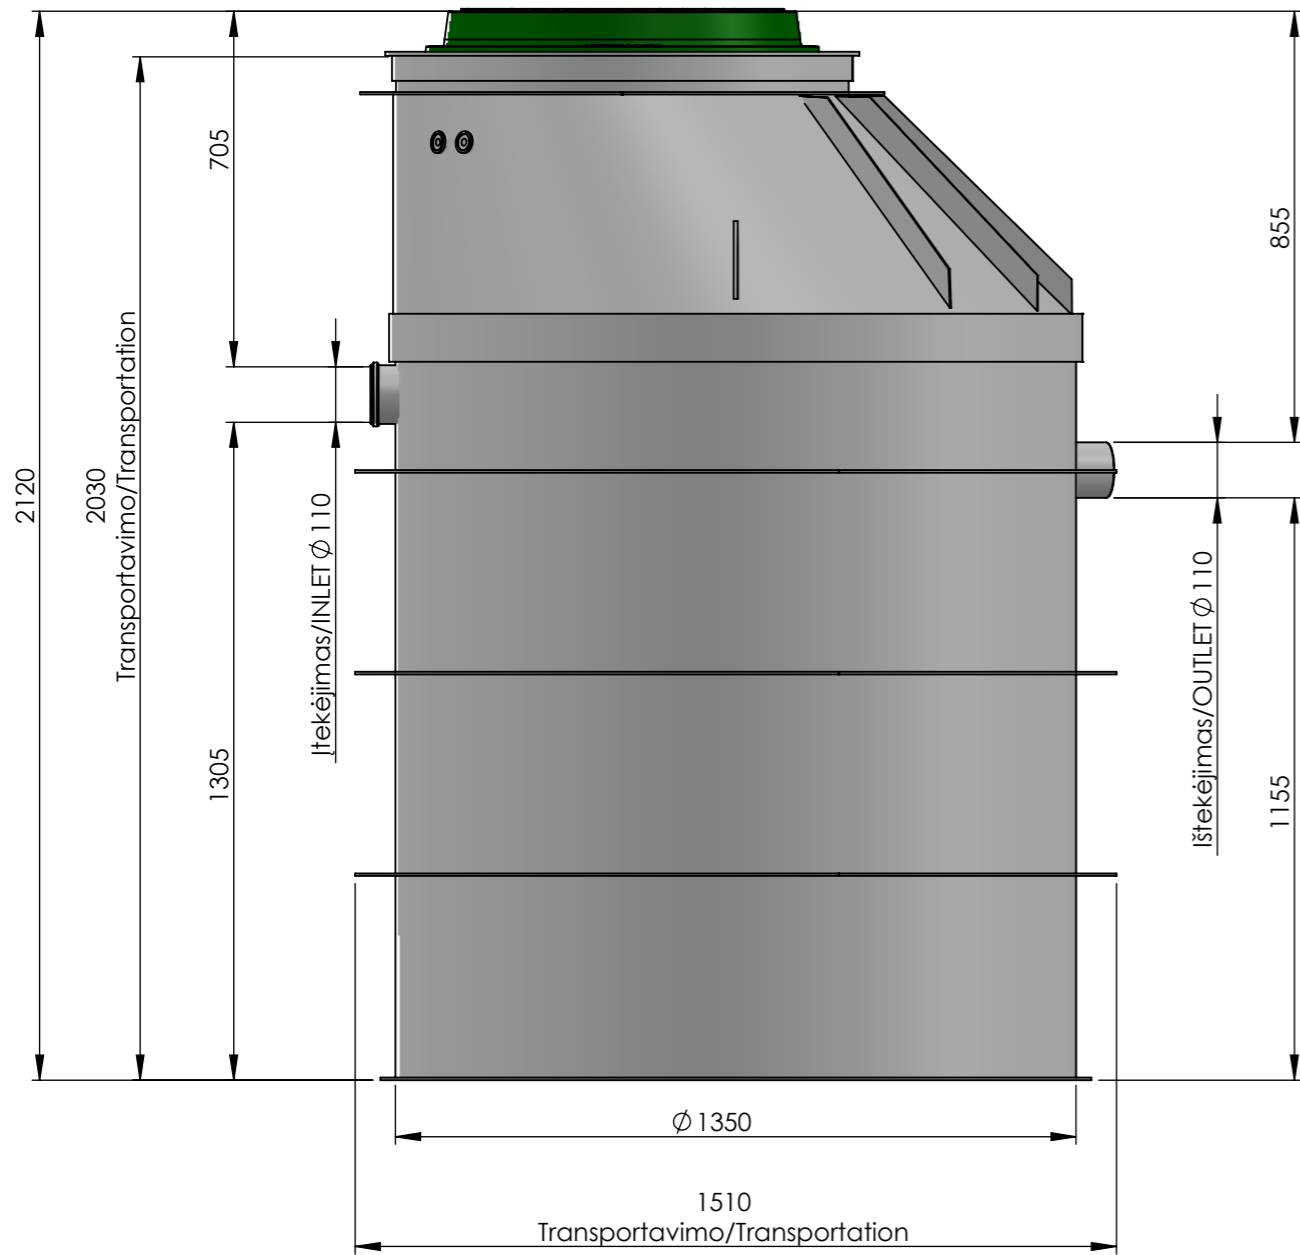

(xxx)	Informacinis matmuo	Lokacija:	Objekto/Pasiūlymo Nr.	Dokumento tipas:	
(xxx)	Apžiūros matmuo	Sudarė:	Pavadinimas:	Žymuo:	
		Tikrino:	AT6-KM	Laida	Lapas
				0	LT
				Data	
				2025