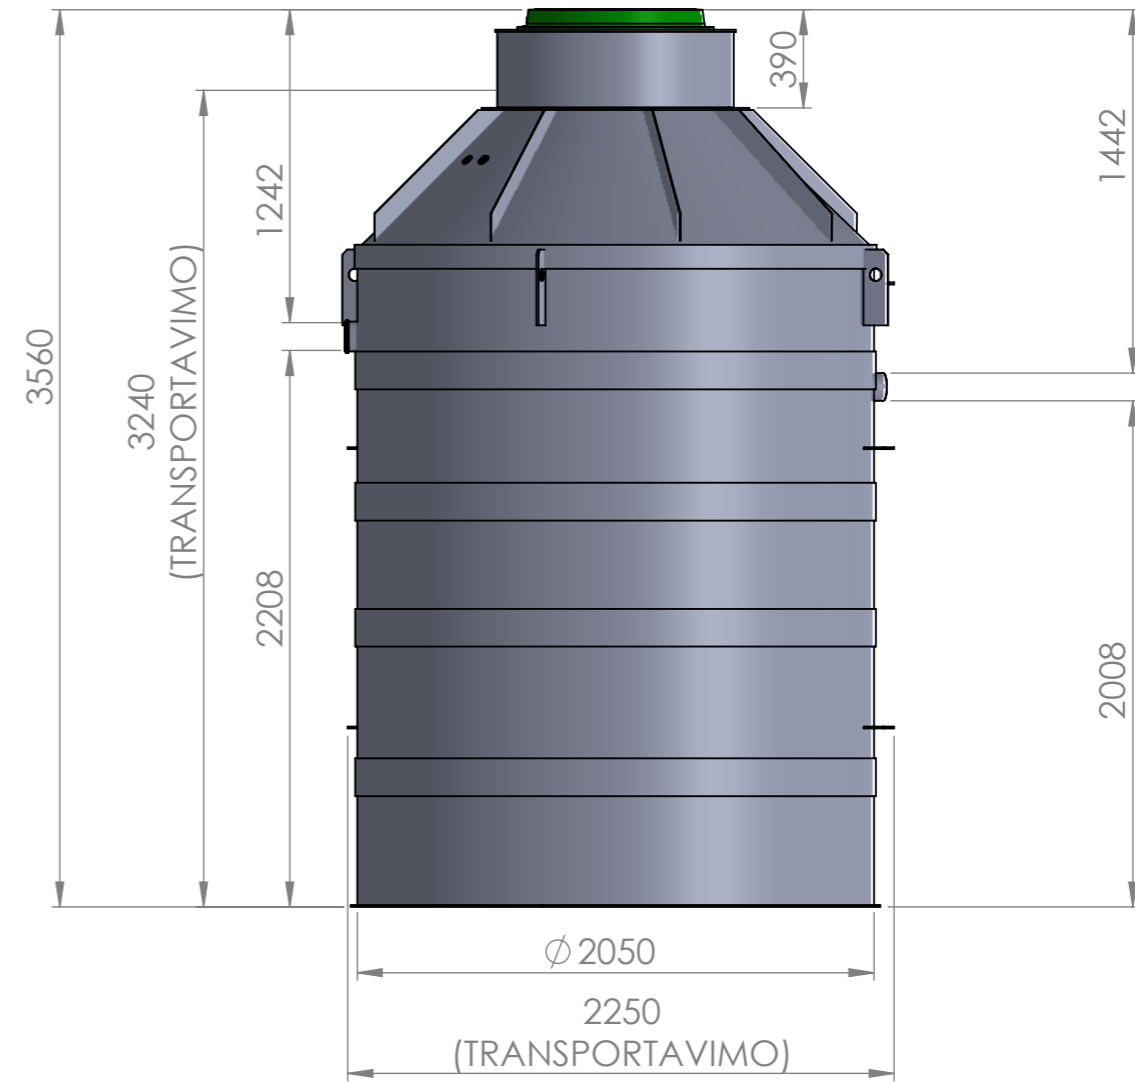

AT20-KM

AT20-KL

						Kompleksas: AT20-K	
Nr.	Pareigas	Vardas	Pavardė	Parašas	Data	Brėžinys:	

AT20-KM

AT20-KL

Kompleksas:

AT20-K

Nr.	Pareigos	Vardas	Pavardė	Parašas	Data	Brėžinys:	A3

 AUGUST						Kompleksas:	
						AT20-KL	
Nr.	Pareigos	Vardas	Pavardė	Parašas	Data	Brėžinys:	
							A3