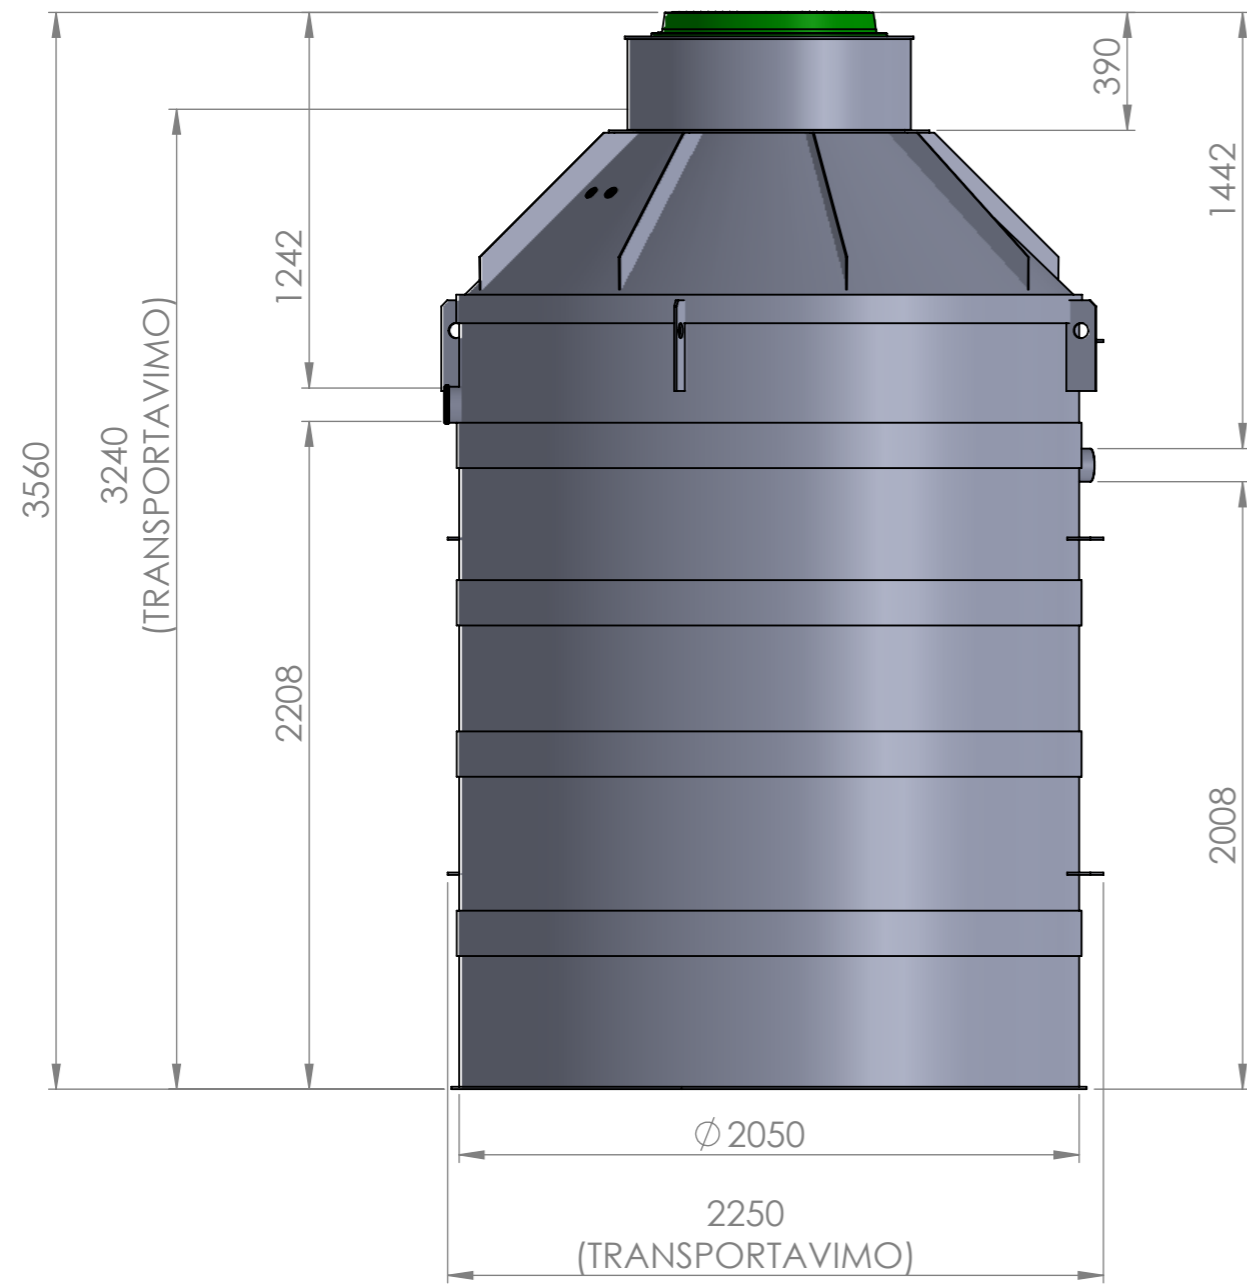

AT20-KM

AT20-KL

						Kompleksas: AT20-K	
Nr.	Pareigas	Vardas	Pavardė	Parašas	Data	Brėžinys:	

AT20-KM

AT20-KL

Kompleksas:

AT20-K

Nr.	Pareigos	Vardas	Pavardė	Parašas	Data	Brėžinys:	A3

 AUGUST						Kompleksas:	
						AT20-KL	
Nr.	Pareigos	Vardas	Pavardė	Parašas	Data	Brėžinys:	
							A3