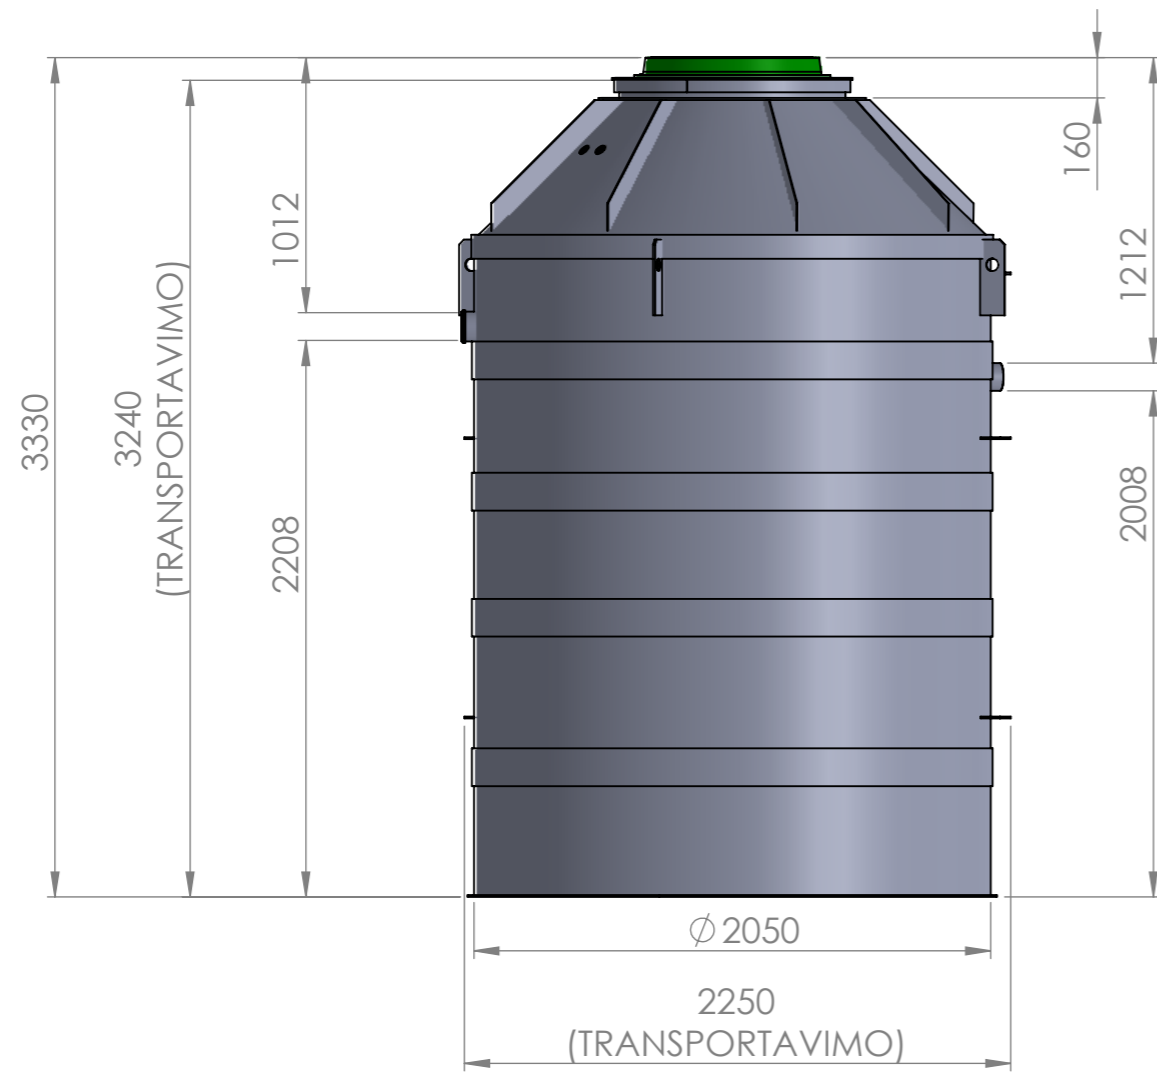

AT20-KM

AT20-KL

						Kompleksas: AT20-K	
Nr.	Pareigas	Vardas	Pavardė	Parašas	Data	Brėžinys:	

AT20-KM

AT20-KL

Kompleksas:

AT20-K

Nr.	Pareigos	Vardas	Pavardė	Parašas	Data	Brėžinys:	A3

 AUGUST						Kompleksas:	
						AT20-KL	
Nr.	Pareigos	Vardas	Pavardė	Parašas	Data	Brėžinys:	
							A3