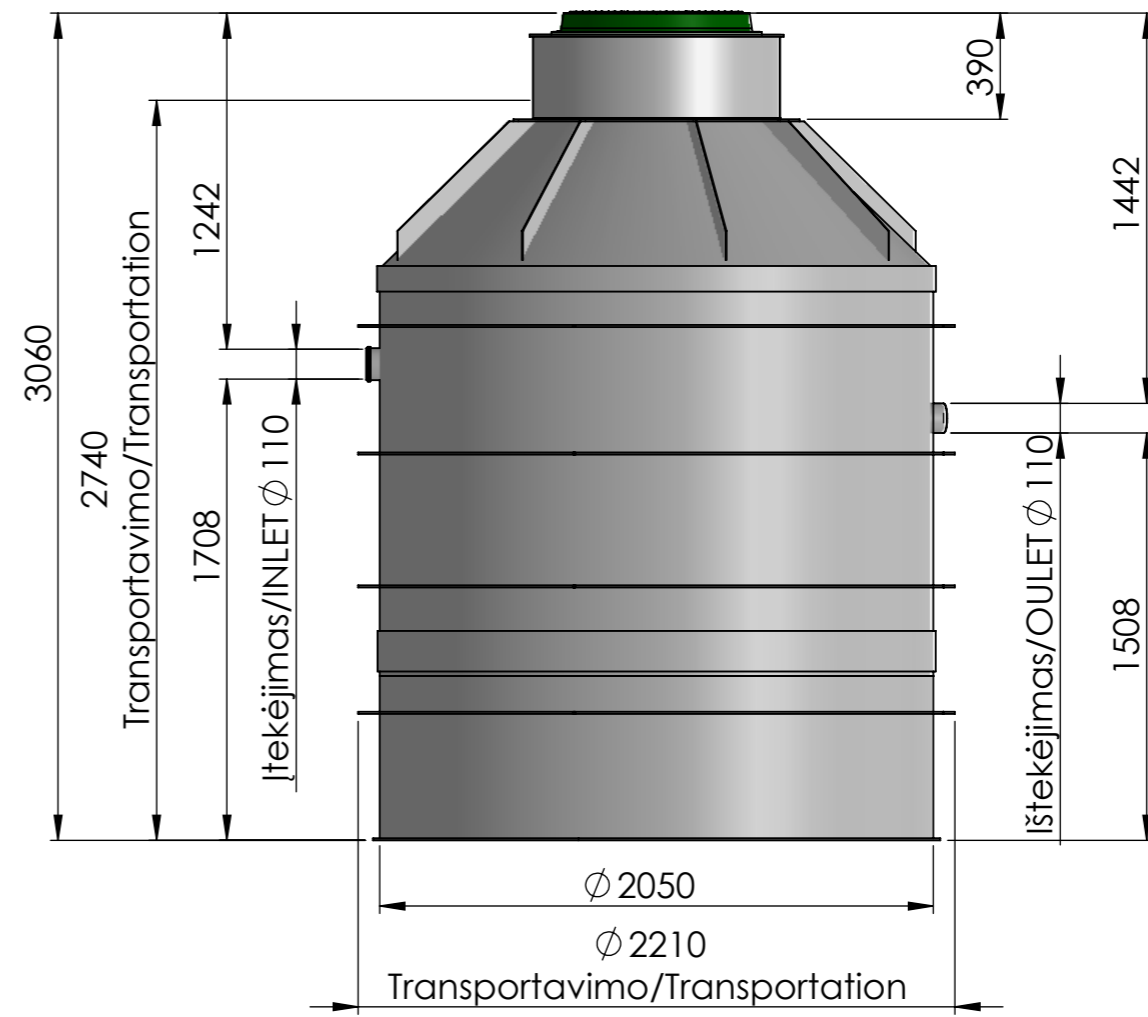

AT15-KM

AT15-KL

(xxx)	Informacinis matmuo	Lokacija:	Objekto/Pasiūlymo Nr.	Dokumento tipas:	
(xxx)	Apžiūros matmuo	Sudarė:	Pavadinimas:	Žymuo:	
		Tikrino:	AT15-K	Laida	Lapas
				0	2025
				LT	

AT15-KM

AT15-KL

(xxx)	Informacinis matmuo	Lokacija:	Objekto/Pasiūlymo Nr.	Dokumento tipas:	
(xxx)	Apžiūros matmuo	Sudarė:	Pavadinimas:	Žymuo:	
		Tikrino:	Laida	Data	Kalba
			0	2025	LT
					Lapas

(xxx)	Informacinis matmuo	Lokacija:	Objekto/Pasiūlymo Nr.	Dokumento tipas:	
(xxx)	Apžiūros matmuo	Sudarė:	Pavadinimas:	Žymuo:	
		Tikrino:	AT15-KM	Laida	Lapas
				0	2025
				LT	

(xxx)	Informacinis matmuo	Lokacija:	Objekto/Pasiūlymo Nr.	Dokumento tipas:	
(xxx)	Apžiūros matmuo	Sudarė:	Pavadinimas:	Žymuo:	
		Tikrino:	AT15-KL	Laida	Lapas
				0	2025
				LT	