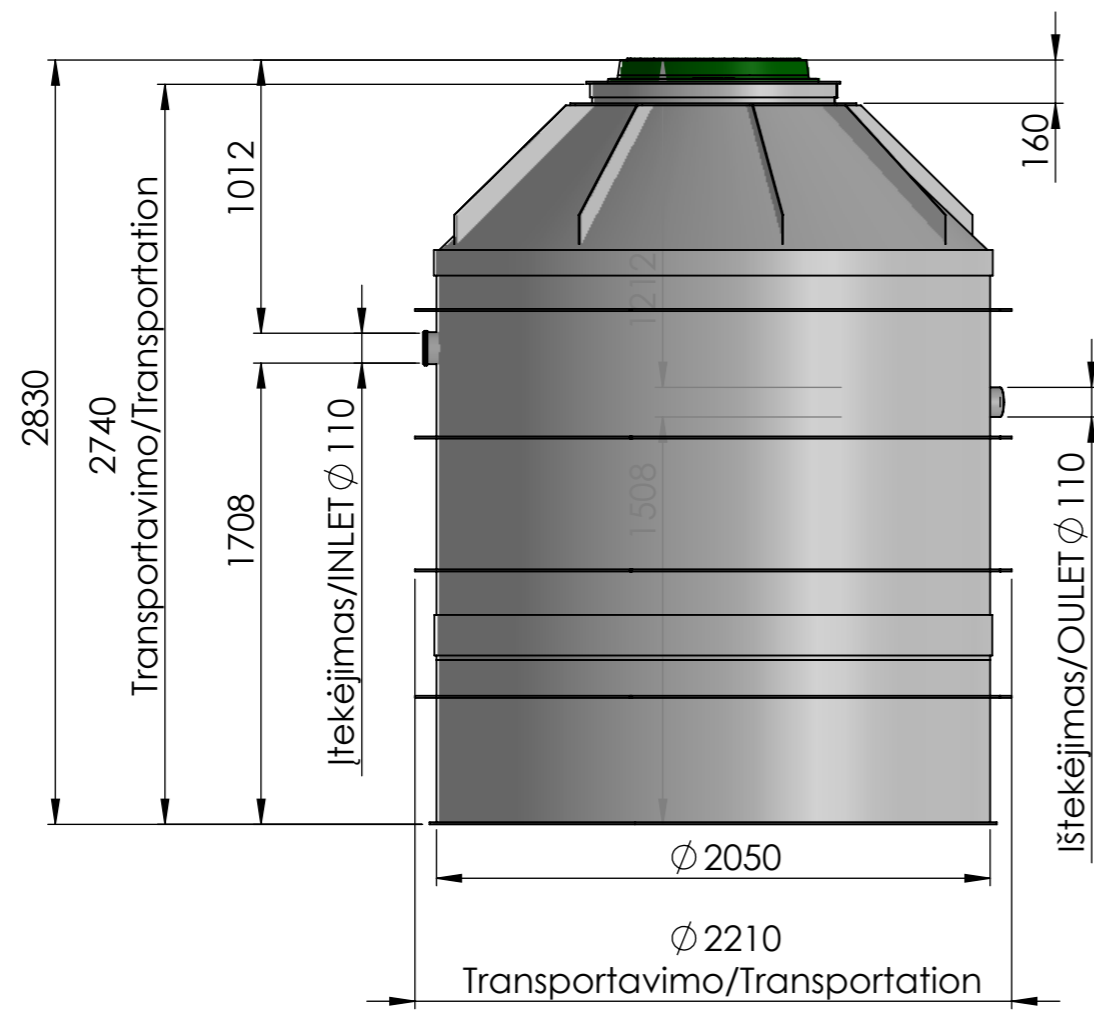

AT15-KM

AT15-KL

(xxx)	Informacinis matmuo	Lokacija:	Objekto/Pasiūlymo Nr.	Dokumento tipas:	
(xxx)	Apžiūros matmuo	Sudarė:	Pavadinimas:	Žymuo:	
		Tikrino:	AT15-K	Laida	Lapas
				0	2025
				LT	

AT15-KM

AT15-KL

(xxx)	Informacinis matmuo	Lokacija:	Objekto/Pasiūlymo Nr.	Dokumento tipas:	
(xxx)	Apžiūros matmuo	Sudarė:	Pavadinimas:	Žymuo:	
		Tikrino:	Laida	Data	Kalba
			0	2025	LT
					Lapas

(xxx)	Informacinis matmuo	Lokacija:	Objekto/Pasiūlymo Nr.	Dokumento tipas:	
(xxx)	Apžiūros matmuo	Sudarė:	Pavadinimas:	Žymuo:	
		Tikrino:	AT15-KM	Laida	Lapas
				0	2025
				LT	

(xxx)	Informacinis matmuo	Lokacija:	Objekto/Pasiūlymo Nr.	Dokumento tipas:	
(xxx)	Apžiūros matmuo	Sudarė:	Pavadinimas:	Žymuo:	
		Tikrino:	AT15-KL	Laida	Lapas
				0	2025
				LT	