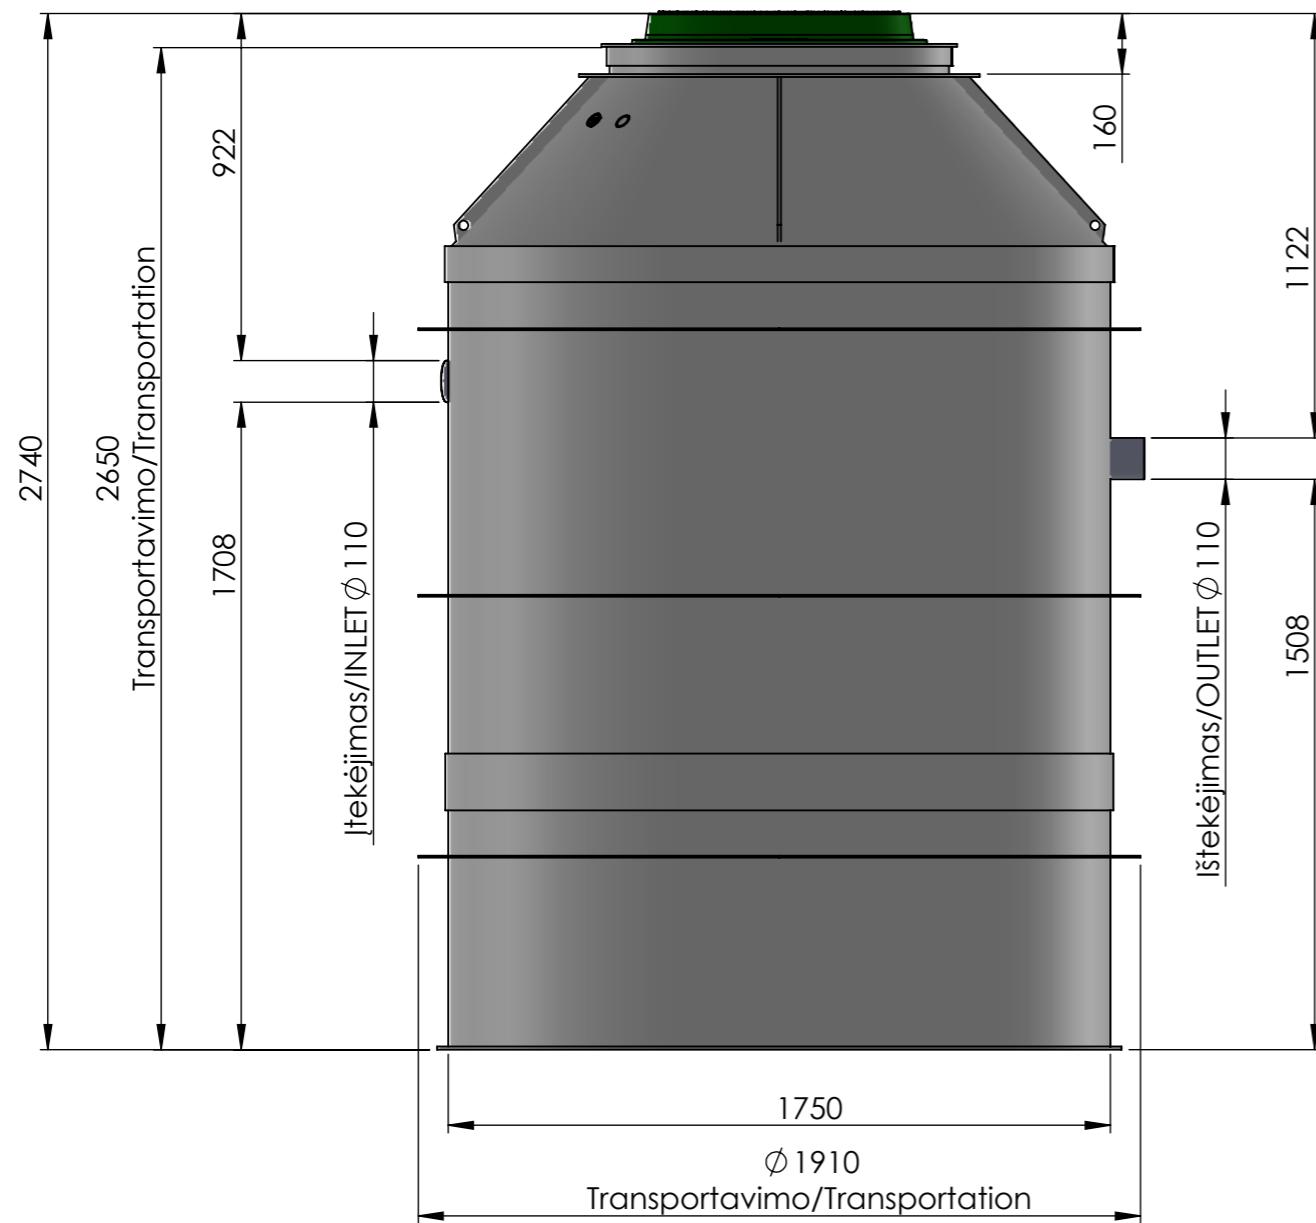

AT12-KM

AT12-KL

(xxx)	Informacinis matmuo	Lokacija:	Objekto/Pasiūlymo Nr.	Dokumento tipas:	
(xxx)	Apžiūros matmuo	Sudarė:	Pavadinimas:	Žymuo:	
		Tikrino:	AT12-K	Laida	Lapas
				0	2025
				Kalba	LT

AT12-KL

AT12-KM

(xxx)	Informacinis matmuo	Lokacija:	Objekto/Pasiūlymo Nr.	Dokumento tipas:	
(xxx)	Apžiūros matmuo	Sudarė:	Pavadinimas:	Žymuo:	
		Tikrino:	AT12-K	Laida	Data
				0	2025
				Kalba	Lapas
				LT	1

(xxx)	Informacinis matmuo	Lokacija:	Objekto/Pasiūlymo Nr.	Dokumento tipas:	
(xxx)	Apžiūros matmuo	Sudarė:	Pavadinimas:	Žymuo:	
		Tikrino:	AT12-KM	Laida	Lapas
				0	2025
				LT	