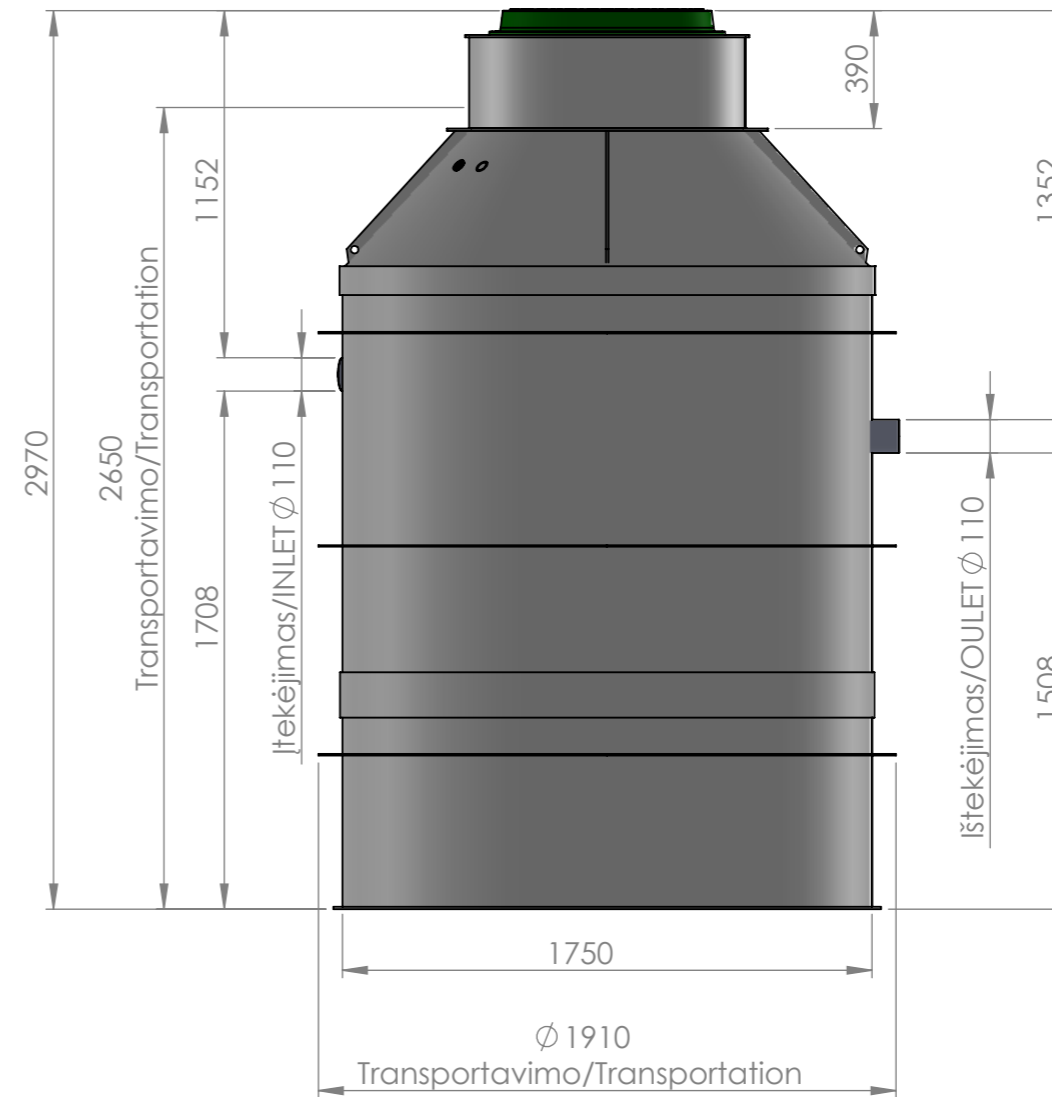

AT12-KM

AT12-KL

(xxx)	Informacinis matmuo	Lokacija:	Objekto/Pasiūlymo Nr.	Dokumento tipas:	
(xxx)	Apžiūros matmuo	Sudarė:	Pavadinimas:	Žymuo:	
		Tikrino:	AT12-K	Laida	Lapas
				0	2025
				Kalba	LT

AT12-KL

AT12-KM

(xxx)	Informacinis matmuo	Lokacija:	Objekto/Pasiūlymo Nr.	Dokumento tipas:	
(xxx)	Apžiūros matmuo	Sudarė:	Pavadinimas:	Žymuo:	
		Tikrino:	AT12-K	Laida	Data
				0	2025
				Kalba	Lapas
				LT	1

(xxx)	Informacinis matmuo	Lokacija:	Objekto/Pasiūlymo Nr.	Dokumento tipas:	
(xxx)	Apžiūros matmuo	Sudarė:	Pavadinimas:	Žymuo:	
		Tikrino:	AT12-KM	Laida	Lapas
				0	2025
				LT	