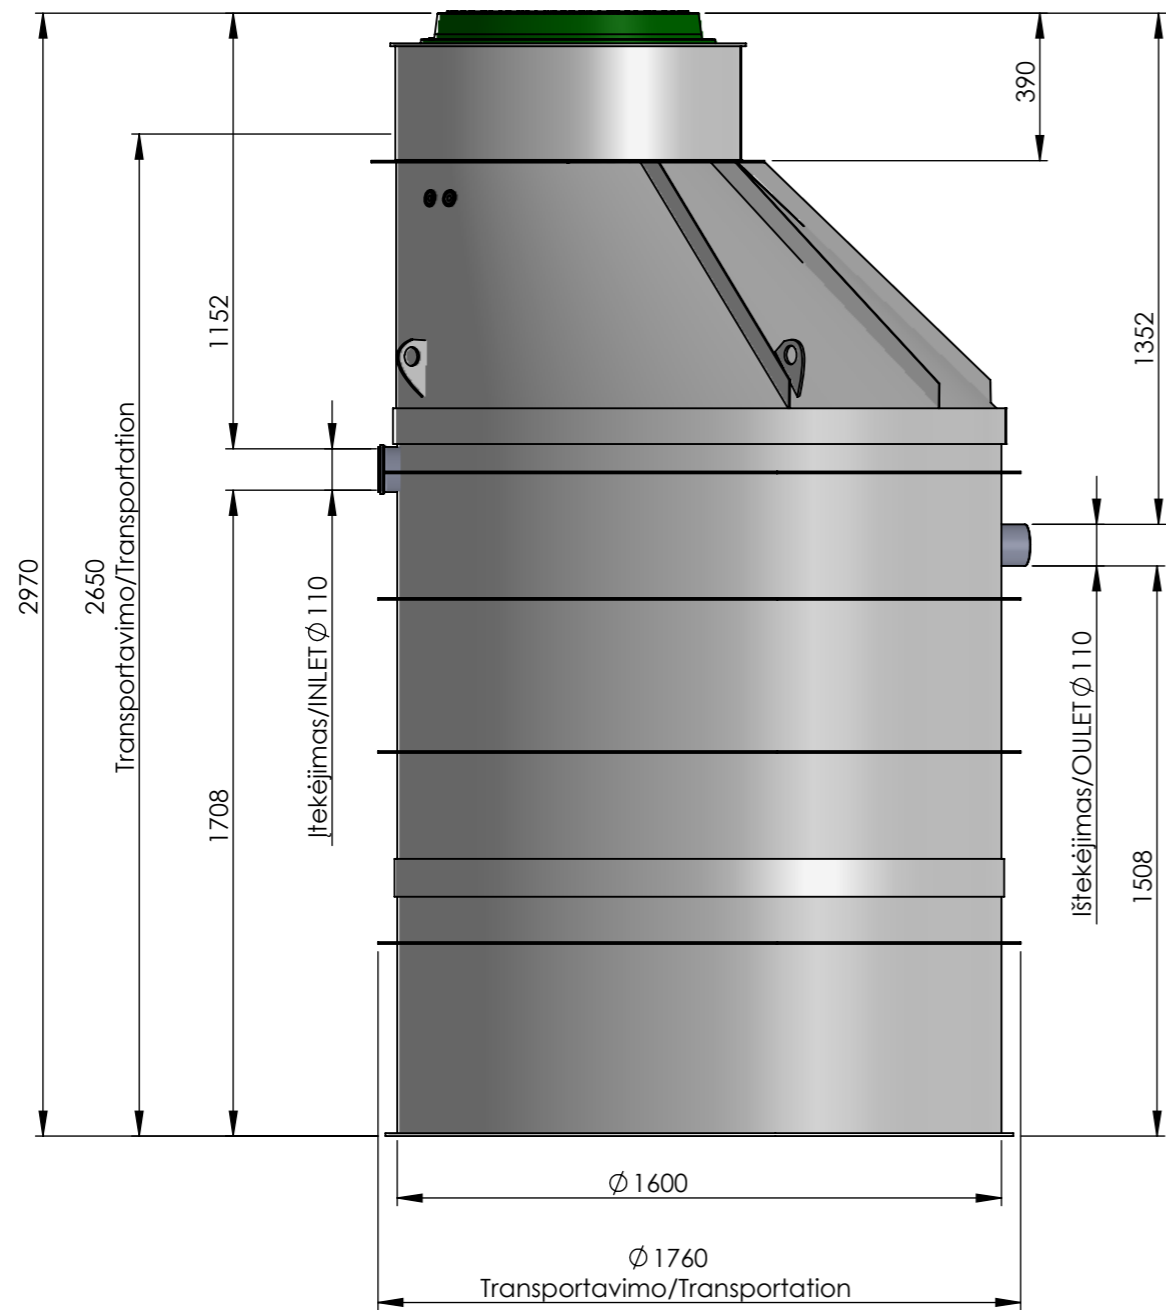

(xxx)	Informacinis matmuo	Lokacija:	Objekto/Pasiūlymo Nr.	Dokumento tipas:	
(xxx)	Apžiūros matmuo	Sudarė:	Pavadinimas:	Žymuo:	
AUGUST		Tikrino:	AT10-KL	Laida 0	Data 2025
				Kalba LT	Lapas