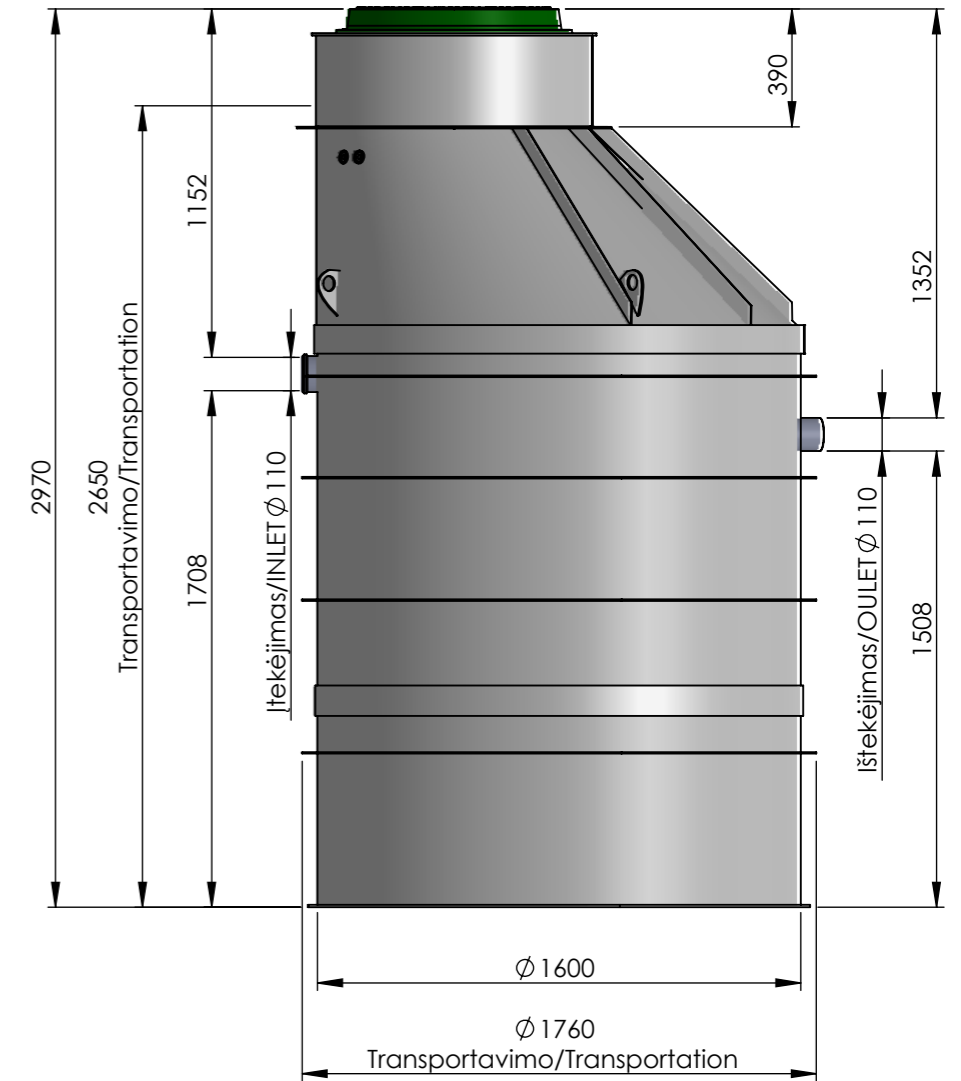

AT10-KS

AT10-KM

AT10-KL

(xxx)	Informacinis matmuo	Lokacija:	Objekto/Pasiūlymo Nr.	Dokumento tipas:	
(xxx)	Apžiūros matmuo	Sudarė:	Pavadinimas:	Žymuo:	
		Tikrino:	AT10-K	Laida	0
				Data	
				Kalba	LT
				Lapas	

AT10-KS

AT10-KM

AT10-KL

(xxx)	Informacinis matmuo	Lokacija:	Objekto/Pasiūlymo Nr.	Dokumento tipas:	
(xxx)	Apžiūros matmuo	Sudarė:	Pavadinimas:	Žymuo:	
		Tikrino:	AT10-K	Laida	Data
				0	
				Kalba	Lapas
				LT	