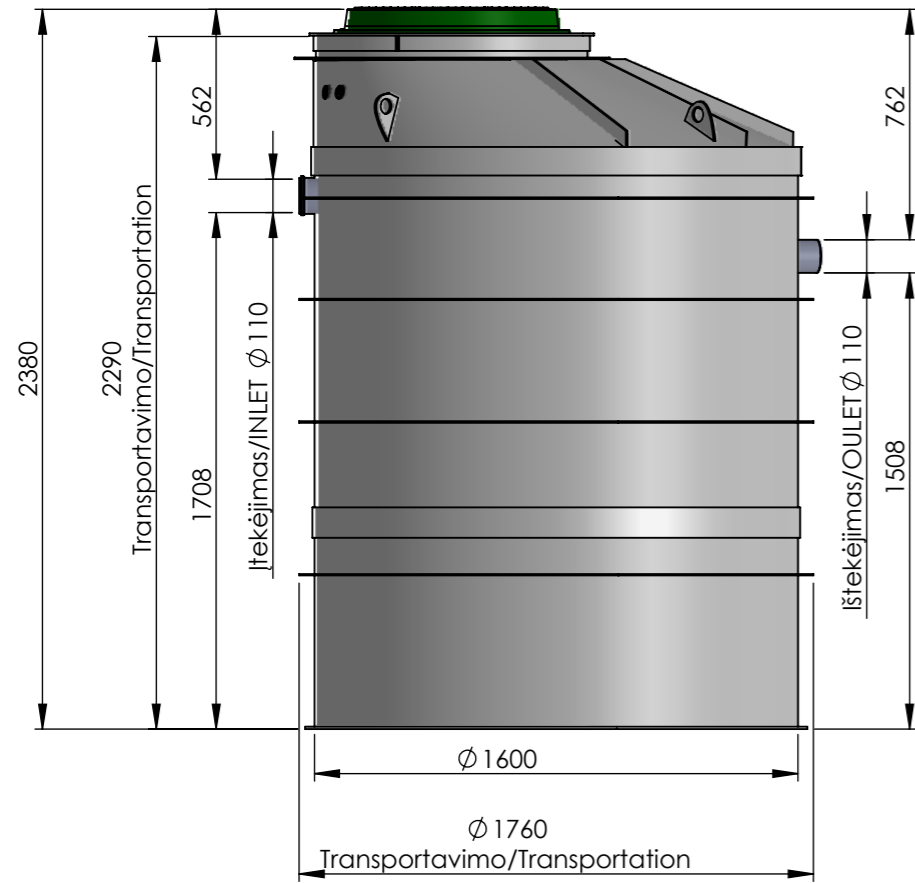

AT10-KS

AT10-KM

AT10-KL

(xxx)	Informacinis matmuo	Lokacija:	Objekto/Pasiūlymo Nr.	Dokumento tipas:	
(xxx)	Apžiūros matmuo	Sudarė:	Pavadinimas:	Žymuo:	
		Tikrino:	AT10-K	Laida	0
				Data	
				Kalba	LT
				Lapas	

AT10-KS

AT10-KM

AT10-KL

(xxx)	Informacinis matmuo	Lokacija:	Objekto/Pasiūlymo Nr.	Dokumento tipas:	
(xxx)	Apžiūros matmuo	Sudarė:	Pavadinimas:	Žymuo:	
		Tikrino:	AT10-K	Laida	Data
				0	
				Kalba	Lapas
				LT	