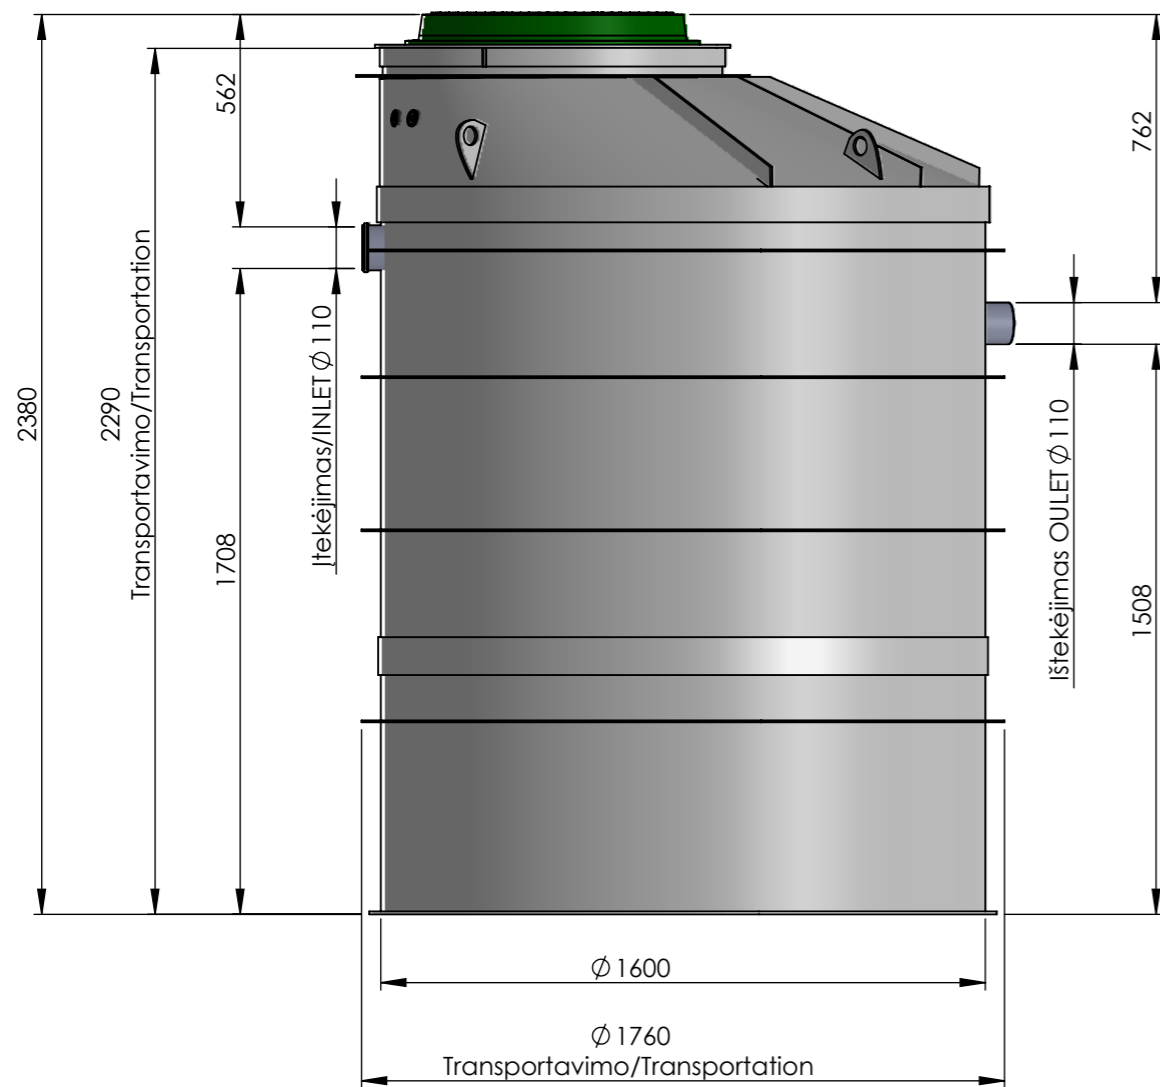

AT10-KS

AT10-KM

AT10-KL

(xxx)	Informacinis matmuo	Lokacija:	Objekto/Pasiūlymo Nr.	Dokumento tipas:	
(xxx)	Apžiūros matmuo	Sudarė:	Pavadinimas:	Žymuo:	
		Tikrino:	AT10-K	Laida	0
				Data	
				Kalba	LT
				Lapas	

AT10-KS

AT10-KM

AT10-KL

(xxx)	Informacinis matmuo	Lokacija:	Objekto/Pasiūlymo Nr.	Dokumento tipas:	
(xxx)	Apžiūros matmuo	Sudarė:	Pavadinimas:	Žymuo:	
		Tikrino:	AT10-K	Laida	Data
				0	
				Kalba	Lapas
				LT	