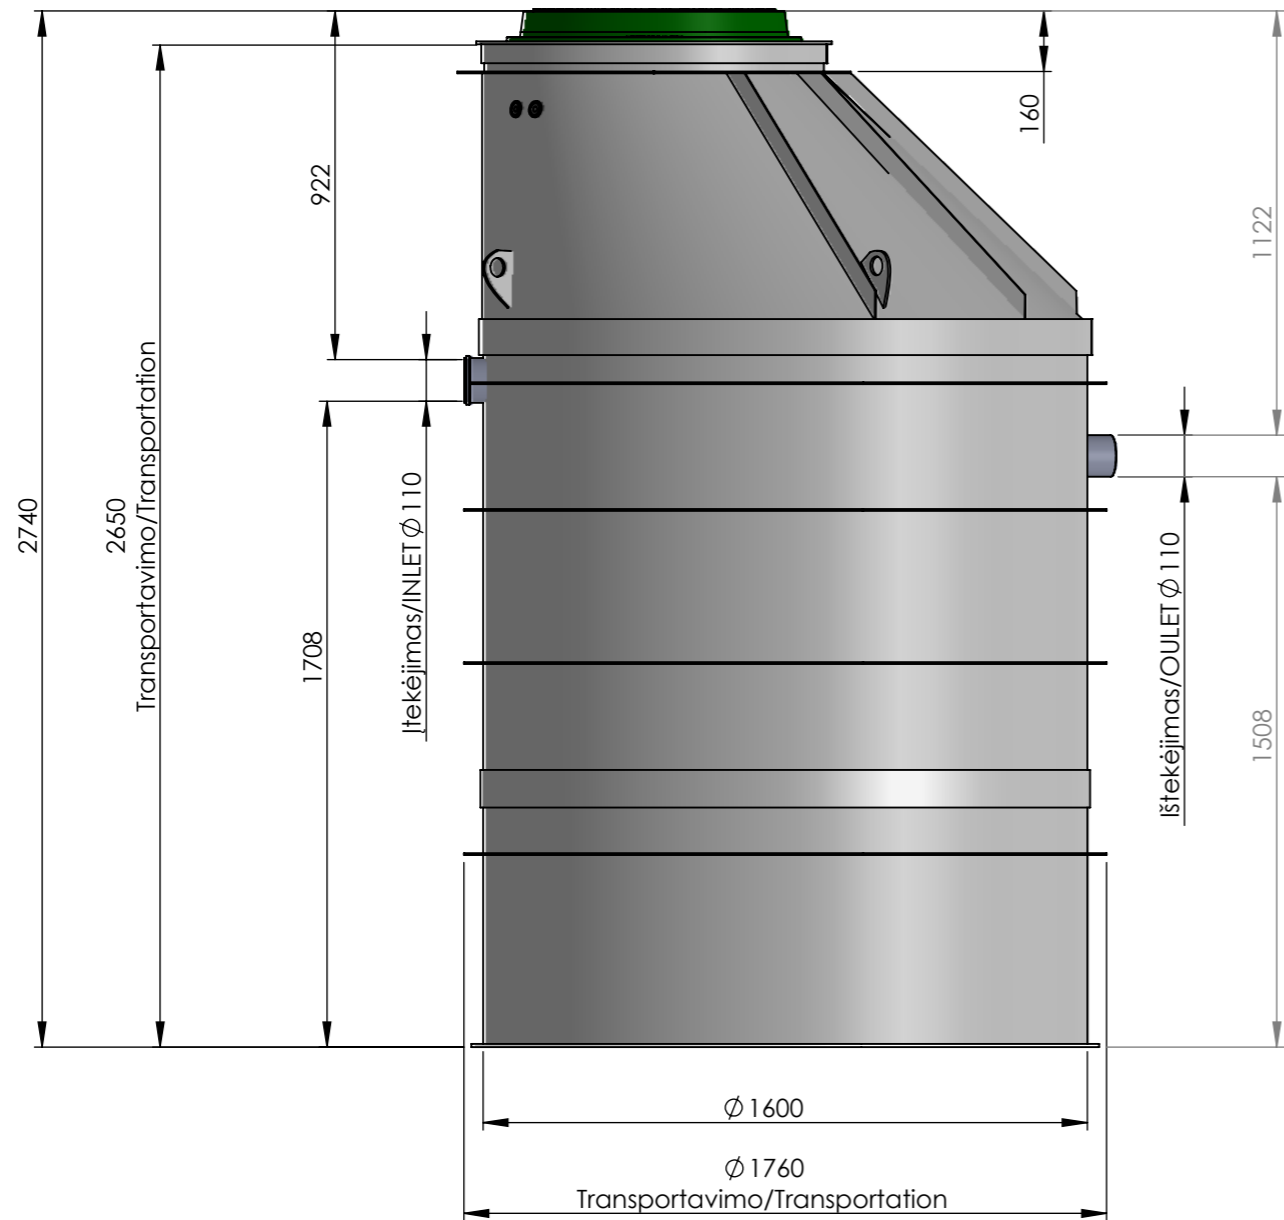

(xxx)	Informacinis matmuo	Lokacija:	Objekto/Pasiūlymo Nr.	Dokumento tipas:	
(xxx)	Apžiūros matmuo	Sudarė:	Pavadinimas:	Žymuo:	
		Tikrino:	AT10-KM	Laida 0	Kalba LT
					Lapas