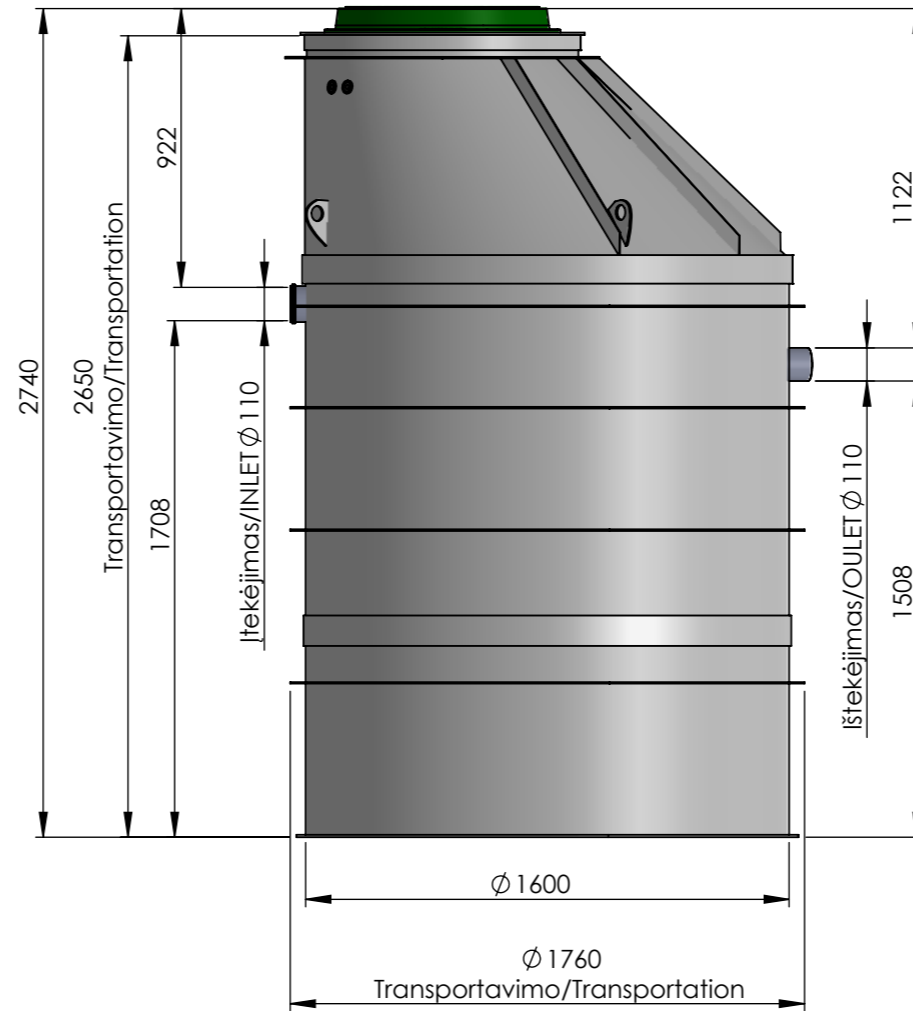

AT10-KS

AT10-KM

AT10-KL

(xxx)	Informacinis matmuo	Lokacija:	Objekto/Pasiūlymo Nr.	Dokumento tipas:	
(xxx)	Apžiūros matmuo	Sudarė:	Pavadinimas:	Žymuo:	
		Tikrino:	AT10-K	Laida	0
				Data	
				Kalba	LT
				Lapas	

AT10-KS

AT10-KM

AT10-KL

(xxx)	Informacinis matmuo	Lokacija:	Objekto/Pasiūlymo Nr.	Dokumento tipas:	
(xxx)	Apžiūros matmuo	Sudarė:	Pavadinimas:	Žymuo:	
		Tikrino:	AT10-K	Laida	Data
				0	
				Kalba	Lapas
				LT	