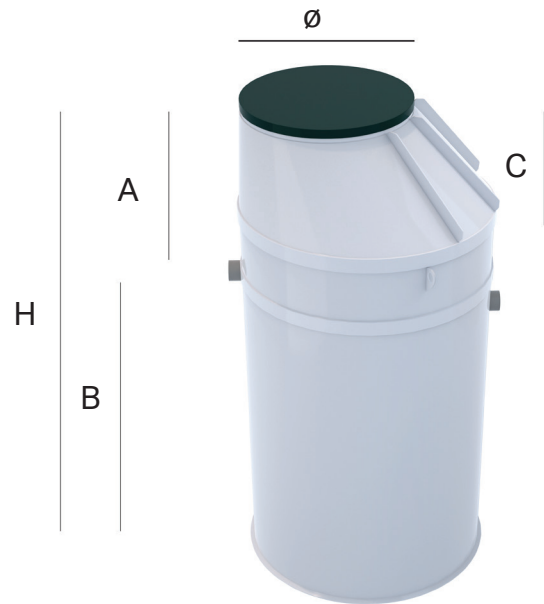

## УМЕНЬШЕНИЕ СТАНДАРТНОЙ КРЫШКИ

# AT-6-10

МОДЕЛЬ	AT-6	AT-6	AT-8	AT-8	AT-10	AT-10
H (cm)	203	233	253	273	266	297
Ø (cm)	90	90	90	90	120	90
A (cm)	63	93	73	93	86	117
B (cm)	130	130	170	170	170	170
C (cm)	53	53	53	53	44	77