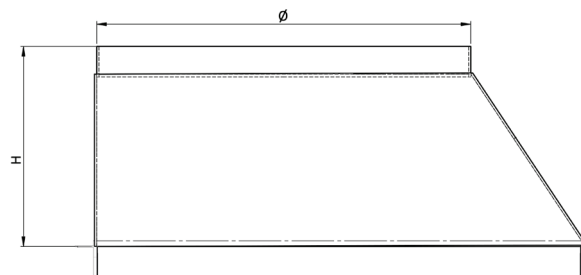

Dangčio sumažinimas AT serijos nuotekų valymo įrenginiams

Modeliui	AT-6	AT-8	AT-10	AT-12
H	53cm	53cm	77cm	72cm
Ø	90cm	90cm	90cm	140cm